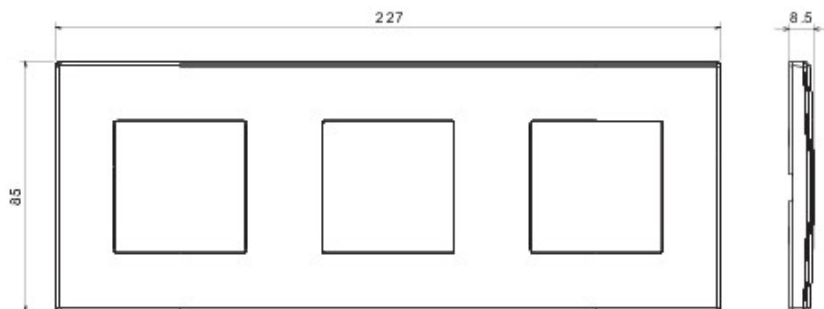

Sistem de aparate cablate specific pentru instalare în doze rotunde și pătrate, caracterizate printr-un aspect elegant și forme clasice. Ramele, realizate din tehnopolimer în șapte culori și în diferite modularități, de la 1 module la 5 module, sunt instalabile indiferent de poziție, orizontală sau verticală. Gama, dezvoltată în jurul unui nucleu de aparate monobloc, este disponibilă în două culori: alb și ivoire, cu finisaj lucios. Expandabilă datorită aparatelor modulare Chorus.

Categorie	Ramă ornament	Culoare	Fildeș
Material	Tehnopolimer	Finisare	Lucios
Descriere	3 modul	Tip	Orizontală/Verticală
Distanță între axe	71 mm	Glow test conductori	650 °C
Termo-presiune cu bilă	70 °C	Standard	EN 60669-1

### DIMENSIONAL