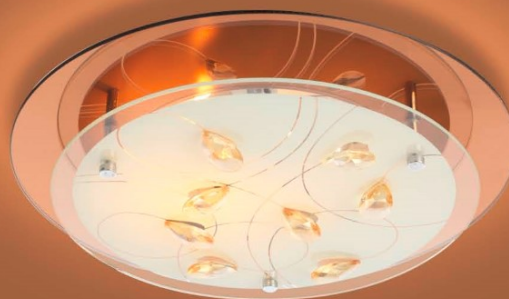

40413-2

Ayana

40413	excl. 1x E27 ILLU 40W	VPE: 10	Ø25cm ↓ 8,5cm	chrome, metal white, K5 crystals, glass, mirror
40413-2	excl. 2x E27 ILLU 40W	VPE: 10	Ø33,5cm ↓ 8,5cm	
40413-3	excl. 3x E27 ILLU 40W	VPE: 5	Ø46cm ↓ 8,5cm