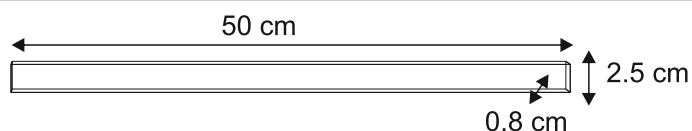

FIȘĂ TEHNICĂ

Brâu de sticlă

Brâu sticlă, cod: 7005-0101-4011

Culoare: ROȘU CS-13 Bright Red

50x2.5x8 cm = 0.27m²

Calitate: I

CARACTERISTICI GENERALE

- Brâu de sticlă pentru placare pereți, culoare ROȘU, cu dimensiunile: 25 x 500 x 8 mm.
- Se folosește pentru decorarea suprafețelor placate cu faianță, gresie sau piatră.
- Grosimea de 8 mm este ~egală cu grosimea faianței/gresiei, astfel se poate combina ușor cu alte tipuri de plăci.
- Margini netăioase pentru o manevrare în siguranță.
- Culoare: ROȘU - executat din sticlă float, perfect pentru băi cu personalitate.
- Domenii de utilizare: brâul de sticlă se poate monta în bucătăria și în zona de duș/baie.
- Brâul de sticlă se lipește cu silicon neutral transparent.
- ATENȚIE: 1 Set/cutie conține 22 bucăți.

SPECIFICAȚII PRODUS

Tip produs	Mozaic
Utilizare	Rezidențial; interior
Destinat pentru	Perete
Funcții	Decorare
Tip material	Sticlă float
Securizare	NU
Formă	Baghetă
Lungime	50 cm
Lățime	2.5 cm
Grosime	0.8 cm
Număr piese/cutie	22
Clasa PEI	3 - Trafic normal
Prelucrare	Margini netăioase
Aspect	Lucios
Culoare	ROȘU CS-13 Bright Red
Tehnică vopsire	Opaque Epoxy Acrylic Resin
Nr. laturi vopsite	1
Rezistență UV	DA
Rezistență la apă	DA
Antimușcari	DA