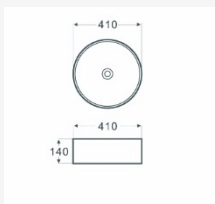

Fisa tehnica

| | |
|--|--|
| Serie Sanotechnik | Sanotechnik |
| Codul de produs al producatorului | K422 |
| Tip | Lavoar |
| Dimensiuni |  41 x 15 cm |
| Montaj | Pe blat |
| Decor | Alb |
| Caracteristici | Fara gaura de preaplin , SLIM |
| Material | Ceramic |
| Model | Aplicat |
| Locatie de utilizare | Interior |
| Locatii | Baie |
| Garantie | 24 luni |