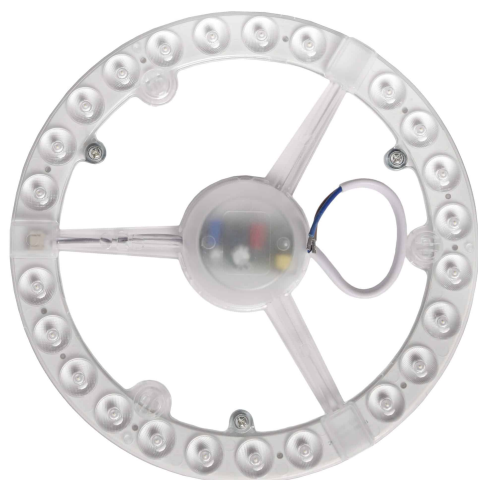

Kit Modul LED 18W+Driver 1800Lm 6500K LOHUIS 19.4 cm / SKU: 5948668035017.

Greutate	130 g
Putere (W)	18
Putere echivalenta (W)	144
Tensiune alimentare	220V / 240V
Frecvență (Hz)	50
Curent	151 mA
Flux luminos (Lm)	1800
Lumină	Rece
Temperatură de culoare (K)	6500
Temperatură de lucru	-10 °C ÷ +40 °C
Culoare	Alb
Clasa eficienței energetice	F
CE	F
Durata medie de viață (ore)	25000
Ra	>80
Compatibil cu variator	NU
Unghi dispersie	260°
Factor de putere	>0.56
Diametru (mm)	194
Greutate (g)	130
Material bază	Plastic
Tip ambalare	Bucata