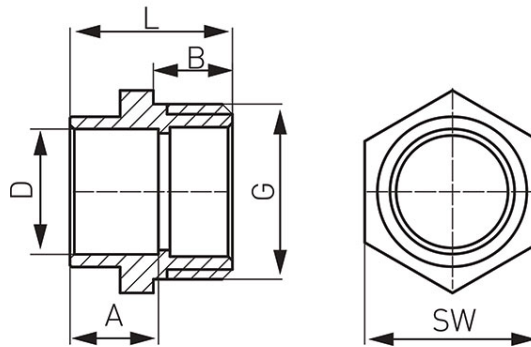

Kod: **4243**

Niplu alamă pentru racordare țevă fier/plastic- țevă cupru, filet exterior

<https://www.ferro.ro/produs-3698-4243.html>

Cod	G	A [mm]	B [mm]	D [mm]	L [mm]	SW [mm]	Ambalare individual (produs cu cod de bare)
4243-1200	3/8	8,6	9	12	19	17	10
4243-1201	1/2	8,6	10	12	20	21	10
4243-1500	3/8	10,6	9	15	21	18,5	10
4243-1501	1/2	10,6	10	15	19,5	21	10
4243-1502	3/4	10,6	11	15	21,5	27	25
4243-1801	1/2	12,6	10	18	24	22	10
4243-1802	3/4	12,6	11	18	25	27	10
4243-2201	1/2	15,4	10	22	27	26	10
4243-2202	3/4	15,4	11	22	27	27	10
4243-2203	1	15,4	13	22	27,5	33,5	10
4243-2802	3/4	18,4	11	28	31,5	32	5
4243-2803	1	18,4	13	28	32	33,5	10
4243-2804	5/4	18,4	14,5	28	34	43	5
4243-3503	1	23	13	35	38	40	5
4243-3504	5/4	23	14,5	35	33	43	1
4243-3505	6/4	23	16,5	35	43	50	1