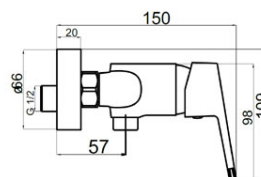

Kod: 94461/1.0

Iris New - baterie perete duş

<https://www.ferro.ro/produs-5403-9446110.html>Cena brutto: **174,56zł**Opakowanie jednostkowe: **1, z kodem kreskowym umożliwiające sprzedaż detaliczną**

- cartuş ceramic
- montare pe perete
- racorduri excentrice D1/2" distanță 150 ± 20 mm
- racord ieşire duş D1/2"
- nu include set de duş
- crom