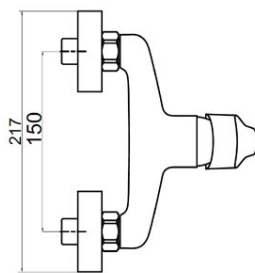

Kod: 94461/1.0

Iris New - baterie perete duş

<https://www.ferro.ro/produs-5403-9446110.html>Cena brutto: **174,56zł**Opakowanie jednostkowe: **1, z kodem kreskowym umożliwiające sprzedaż detaliczną**

- cartuş ceramic
- montare pe perete
- racorduri excentrice D1/2" distanță 150 ± 20 mm
- racord ieşire duş D1/2"
- nu include set de duş
- crom