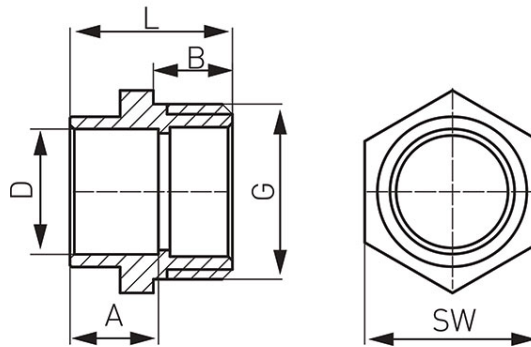

Kod: **4243**

Niplu alamă pentru racordare țevă fier/plastic la țevă cupru

<https://www.ferro.ro/produs-3698-4243.html>

- filet interior

Cod	G	A [mm]	B [mm]	D [mm]	L [mm]	SW [mm]	Ambalare cutie	Ambalare bax	Pret recomandat cu TVA [lei]*
4243-1200	G3/8	8,6	9	12	19	17	25	1000	2,49
4243-1201	G1/2	8,6	10	12	20	21	25	800	3,29
4243-1500	G3/8	10,6	9	15	21	18,5	25	800	2,99
4243-1501	G1/2	10,6	10	15	19,5	21	25	700	2,99
4243-1502	G3/4	10,6	11	15	21,5	27	25	500	6,79
4243-1801	G1/2	12,6	10	18	24	22	25	550	3,59
4243-1802	G3/4	12,6	11	18	25	27	25	400	5,19
4243-2201	G1/2	15,4	10	22	27	26	10	400	5,99
4243-2202	G3/4	15,4	11	22	27	27	10	300	4,99
4243-2203	G1	15,4	13	22	27,5	33,5	10	250	8,69
4243-2802	G3/4	18,4	11	28	31,5	32	10	220	8,99
4243-2803	G1	18,4	13	28	32	33,5	10	200	7,69
4243-2804	G1 1/4	18,4	14,5	28	34	43	5	150	14,49
4243-3503	G1	23	13	35	38	40	5	100	17,99
4243-3504	G1 1/4	23	14,5	35	33	43	1	80	18,49
4243-3505	G1 1/2	23	16,5	35	43	50	1	50	21,19