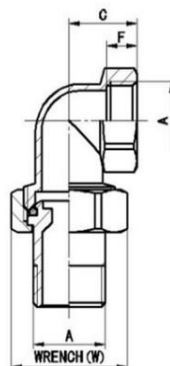

OLANDEZ CURBAT ALAMA*

Dimensiune	L mm	W mm	Greutate g
1/2"	51.5	37	103

Denumire	OLANDEZ CURBAT ALAMA 1/2*
Temperatura de lucru	-10°C ≤ t ≤ 100°C
Tip Filet	Interior / Exterior acc ISO 228
Presiune de lucru	6 BAR
Material	Alama
Culoare	galben
Domeniu de utilizare	Instalatie sanitara
Locație de utilizare	Instalatie sanitara
Garanție	12 luni

Dimensiune	Cod articol
1/2"	1115368

*Imaginea produsului si caracteristicile tehnice pot diferi