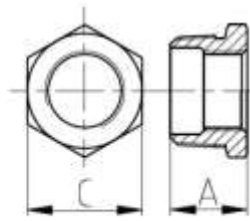

241**Bushing**

Size	inch	1X3/8	1X1/2	1X3/4	11/4X3/8	11/4X1/2
	mm	25X10	25X15	25X20	32X10	32X15
Dim. (mm)	A	29	29	29	31	31
	C	36	36	36	46	46
Size	inch	11/4X3/4	11/4X1	11/2X1/2	11/2X3/4	11/2X1
	mm	32X20	32X25	40X15	40X20	40X25
Dim. (mm)	A	31	31	31	31	31
	C	46	46	50	50	50

241**Bushing**

Size	inch	11/2X11/4	2X1	2X11/4	2X11/2	21/2X11/2
	mm	40X32	50X25	50X32	50X40	65X40
Dim. (mm)	A	31	35	35	35	40
	C	50	65	65	65	80
Size	inch	21/2X2	3X2	3X21/2	4X3	
	mm	65X50	80X50	80X65	100X80	
Dim. (mm)	A	40	44	44	51	
	C	80	95	95	120	

Filet exterior - Filet interior**Material fonta zincata/fonta neagra****Folosita in domaniul instalatiilor.**