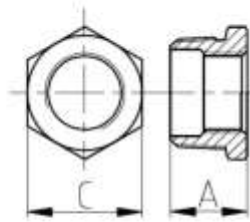

241**Bushing**

Size	inch	1X3/8	1X1/2	1X3/4	11/4X3/8	11/4X1/2
	mm	25X10	25X15	25X20	32X10	32X15
Dim. (mm)	A	29	29	29	31	31
	C	36	36	36	46	46
Size	inch	11/4X3/4	11/4X1	11/2X1/2	11/2X3/4	11/2X1
	mm	32X20	32X25	40X15	40X20	40X25
Dim. (mm)	A	31	31	31	31	31
	C	46	46	50	50	50

241**Bushing**

Size	inch	11/2X11/4	2X1	2X11/4	2X11/2	21/2X11/2
	mm	40X32	50X25	50X32	50X40	65X40
Dim. (mm)	A	31	35	35	35	40
	C	50	65	65	65	80
Size	inch	21/2X2	3X2	3X21/2	4X3	
	mm	65X50	80X50	80X65	100X80	
Dim. (mm)	A	40	44	44	51	
	C	80	95	95	120	

Filet exterior - Filet interior**Material fonta zincata/fonta neagra****Folosita in domaniul instalatiilor.**