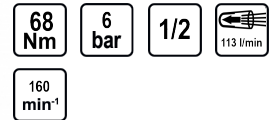

Cheie cu clichet pneumatica 1/2" RD-AR01

Numar articol: **089905**

Cod de bare: **3800123123702**

- ✓ Vibratii reduse
- ✓ Usor de utilizat in locuri inaccesibile

TECHNICAL FEATURES

Parameter	Measure Unit	Value
Cuplu maxim	Nm	68
Prindere	Inch	1/2
Consum aer	l/min	113
Turatie maxima in gol	min-1	160
Dimensiune maxima suruburi		M13
Presiunea de lucru	bar	6
Tensiune nominala		Pneumatic

LOGISTICS INFORMATION

Tipul ambalajului	Cantitate	Inaltime Lungime Inaltime	Volum	Net Brut Tara	Cod de bare
buc	1 buc	27.5 x 5 x 7 cm	0.00096 m3	1.2200 - 1.3600 - 0.1400 kg	3800123123702
bax 20x1buc	20 buc	20 x 29 x 19 cm	0.22040 m3	24.4000 - 27.2000 - 2.8000 kg	38001231237022