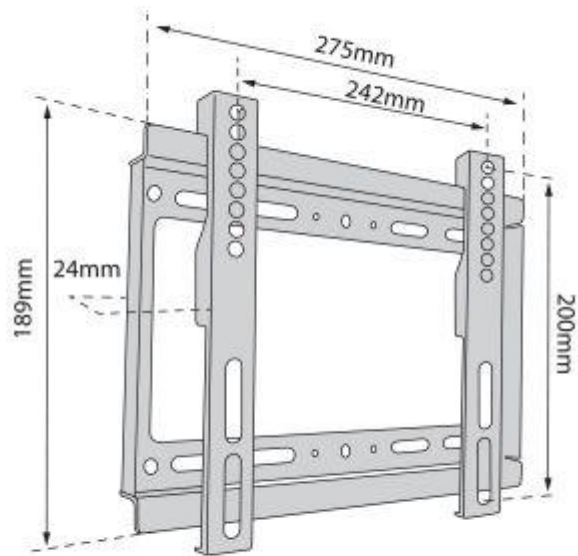

MODEL 250

250E

- Greutate maxima 40 kg
- VESA 75, 100, 200x100, 200
- Distanța de la perete 2.8 cm

culoare negru

Toate accesoriile pentru instalare incluse

Instalare facila