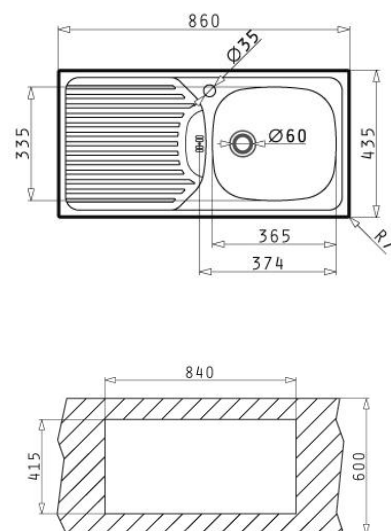

FIȘĂ TEHNICĂ / DESCRIERE PRODUS

CHIUVEȚĂ BUCĂTĂRIE CA1 DR

Finisaj

Tip material

Dimensiuni (mm)

Generale

Cuvă (e)

Decupaj blat

Adâncime cuvă (e) (mm)

Orientare cuvă (e)

Diametru valvă (e) (mm)

Preaplin

Poziție preaplin

Gaură pentru montarea bateriei

Diametru gaură de baterie (mm)

Tip valvă

Accesorii incluse

Garanție*

Texturat (Linen)

Oțel inoxidabil 18/10 (AISI 304)

860 x 435

365 x 435

840 x 415

150

Dreapta

60

Da

Pe picurător

Da

$\varnothing 35$

Standard, cu dop etanșizare din plastic

Valvă, sifon, cleme de fixare, garnitură etanșeizare preinstalată