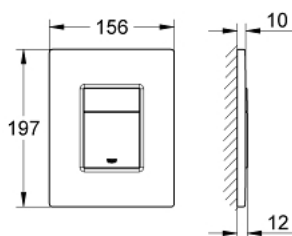

38 732 SH0 SKATE COSMOPOLITAN PLACĂ DE ACȚIONARE

DESCRIEREA PRODUSULUI

- Colour: alpine white
- pentru acționare cu dublă spălare sau start & stop
- pentru ventil de evacuare pneumatic AV1
- instalare verticală și orizontală
- 156 x 197 mm
- fabricat din ABS
- finisaj GROHE Long-Life
- GROHE Water Saving tehnologie pentru reducerea consumului de apă
- se utilizează în combinație cu rezervoarele Rapid SL și Uniset GD 2
- for use with Rapid SLX please order shaft 66 791 000 (sold separately)

38 732 SH0 SKATE COSMOPOLITAN PLACĂ DE ACȚIONARE

PIESE DE SCHIMB , februarie 2010 – now

1: placă cu acționare de sus vs. buton de acționare (Spare part-nr. 42371SH0)

2: șurub (Spare part-nr. 6636200M)

3: Cadru de montaj (Spare part-nr. 43207000)