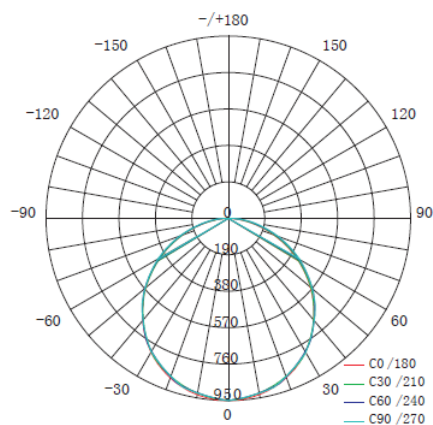

Date fotometrice

Flux luminos nominal	4320 lm
Culoare deschisă (denumire)	Alb rece
Temperatura de culoare	6500 K
Flux luminos	4320 lm
Indicele de redare a culorii Ra	≥ 80
Abaterea standard a potrivirii culorilor	$\leq 4,8$ sdcn
Fluxul luminos nominal	4320 lm
Temperatura nominală de culoare	6500 K
Unghiul fasciculului	120 °

Date tehnice usoare

Timpu de începere	< 0,5 s
-------------------	---------

Dimensiuni si greutate

Lungime	600,0 mm
Lățime	600,0 mm
Înălțime	35,0 mm

Durată de viață

Durata nominală de viață a lămpii	25000 h
Durata de viață nominală a lămpii	25000 h
Numărul de cicluri de comutare	20000
garanție	2 ani