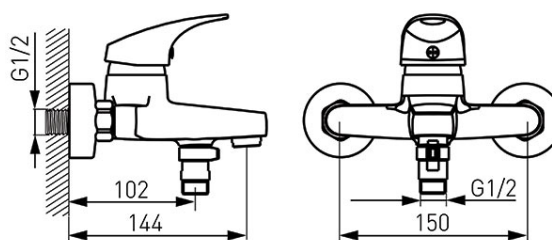

**Cod: BCM1**

Combo - baterie perete cadă-duș

Ambalare cutie: **1, produs cu cod de bare**

- cartuş ceramic
- comutator ceramic cada-duş
- aerator M24x1
- racord excentric D1/2"
- distanță 150 ± 20 mm
- nu include set de duş
- crom