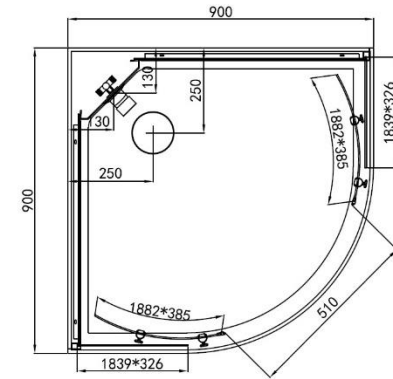

### Fisa tehnica

---

Serie Sanotechnik	SANOTECHNIK
Codul de produs al producatorului:	PS11B
Tip	BALATON 2 – Cabina completa, fara plafon
Forma cabina de dus	Semirotunda
Sistem usi	2 Usi glisante pe role
Dimensiuni	90x90x205cm
Montaj	Pe pardoseala
Directie deschidere usi	Stanga si Dreapta
Sticla cabina de dus	4mm
Decor de sticla	Transparenta/Clara
Descriere produs	Sticla securizata; Sticla spate: vopsita Alb; Sticla fata: clara; Manere din ABS; Role simple EASY-CLIP; Dispensor mobil cu 3 functii si sistem ANTI-CALCAR; Suport de dus tip bara cu reglaj pe inaltime; Baterie cu 1 functie; Etajera de sticla; Cadita din ABS cu masca fixa; Cadita completa cu: picioare reglabile si sifon de scurgere; Cadita de dus cu inaltimea de 15cm; <b>fara plafon</b>
Material profile cabina de dus	Aluminiu finisat Negru-Mat
Incluse in pachet	Set chedere Magnetice; Set chedere Anti-Stropi; Role; Manere; Baterie; Etajera de sticla
Locatie de utilizare	Baie
Garantie	24 Luni