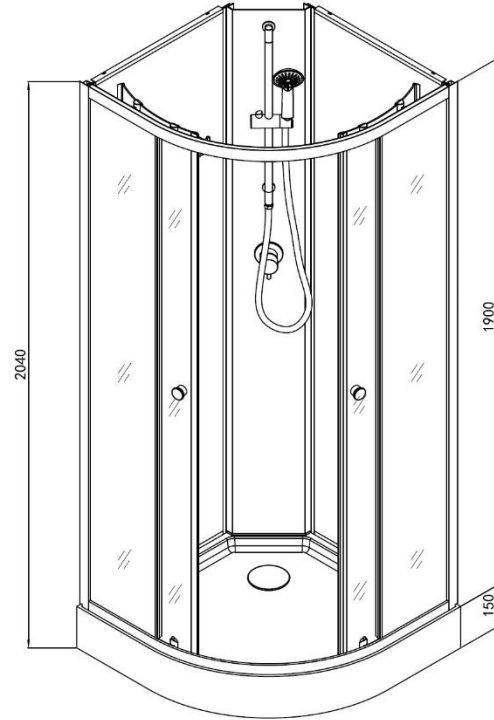

### Fisa tehnica

---

Serie Sanotechnik	SANOTECHNIK
Codul de produs al producatorului:	PS11B
Tip	BALATON 2 – Cabina completa, fara plafon
Forma cabina de dus	Semirotunda
Sistem usi	2 Usi glisante pe role
Dimensiuni	90x90x205cm
Montaj	Pe pardoseala
Directie deschidere usi	Stanga si Dreapta
Sticla cabina de dus	4mm
Decor de sticla	Transparenta/Clara
Descriere produs	Sticla securizata; Sticla spate: vopsita Alb; Sticla fata: clara; Manere din ABS; Role simple EASY-CLIP; Dispensor mobil cu 3 functii si sistem ANTI-CALCAR; Suport de dus tip bara cu reglaj pe inaltime; Baterie cu 1 functie; Etajera de sticla; Cadita din ABS cu masca fixa; Cadita completa cu: picioare reglabile si sifon de scurgere; Cadita de dus cu inaltimea de 15cm; <b>fara plafon</b>
Material profile cabina de dus	Aluminiu finisat Negru-Mat
Incluse in pachet	Set chedere Magnetice; Set chedere Anti-Stropi; Role; Manere; Baterie; Etajera de sticla
Locatie de utilizare	Baie
Garantie	24 Luni