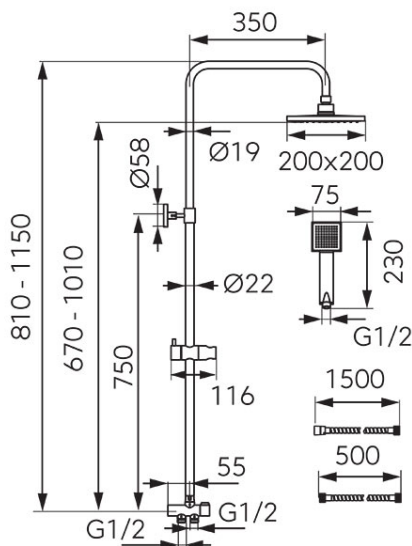

Cod: NP46

Wizard Square - set de duș dual

Ambalare cutie: **1, produs cu cod de bare**

- Duș fix:
 - bară metalică culisabilă, reglabilă pe lungime 810 - 1150 mm
 - fixare ajustabilă pe înălțime
 - cap de duș pătrat din plastic, 200 mm x 200 mm
 - articulație sferică pentru reglarea unghiului de stropire
 - Ferro Easy Clean - sistem de îndepărtare ușoară a depunerilor de calcar
 - comutator de duș metalic cu inserție ceramică
- Duș mobil:
 - cap de duș pătrat cu 1 funcție: ploaie
 - suport duș mobil culisant, din plastic, cu unghi reglabil pentru para de duș
 - Ferro Easy Clean - sistem de îndepărtare ușoară a depunerilor de calcar
 - furtun de duș cu împletitură metalic 150 cm
- crom