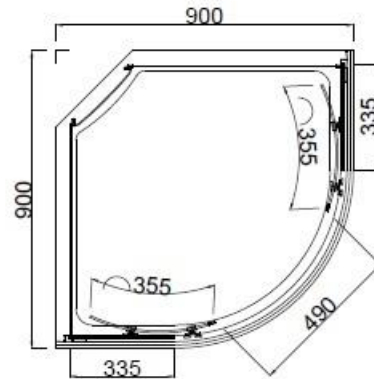

### Fisa tehnica

---

<b>Serie Sanotechnik</b>	<b>SANOTECHNIK</b>
<b>Codul de produs al producatorului:</b>	<b>ST01</b>
<b>Tip</b>	<b>Cabina completa cu hidromasaj</b>
<b>Sistem usa</b>	2 Usi glisante pe role
<b>Dimensiuni</b>	90x90x215cm
<b>Montaj</b>	Pe pardoseala
<b>Directie de deschidere</b>	Stanga si Dreapta
<b>Sticla cabina de dus</b>	4mm
<b>Decor de sticla</b>	Transparenta/Clara
<b>Caracteristici</b>	Sticla securizata; Sticla spate: mata; Sticla fata: clara; Manere din ABS Cromat; Role simple: EASY-CLIP; Baterie cu comutator de functii; 6 Duze de hidromasaj; Dispensor fix; Dispensor mobil cu furtun de dus si suport; Cadita din ABS cu masca fixa; Cadita completa cu: picioare reglabile si sifon de scurgere; Cadita de dus cu inaltimea de 12,5cm
<b>Material profil</b>	Aluminiu finisat mat - SATINAT
<b>Profil cabine de dus</b>	Aluminiu finisat mat - SATINAT
<b>Incluse in pachet</b>	Set chedere Magnetice; Set chedere Anti-Stropi; Role; Manere; Baterie
<b>Locatie de utilizare</b>	Baie
<b>Garantie</b>	24 Luni