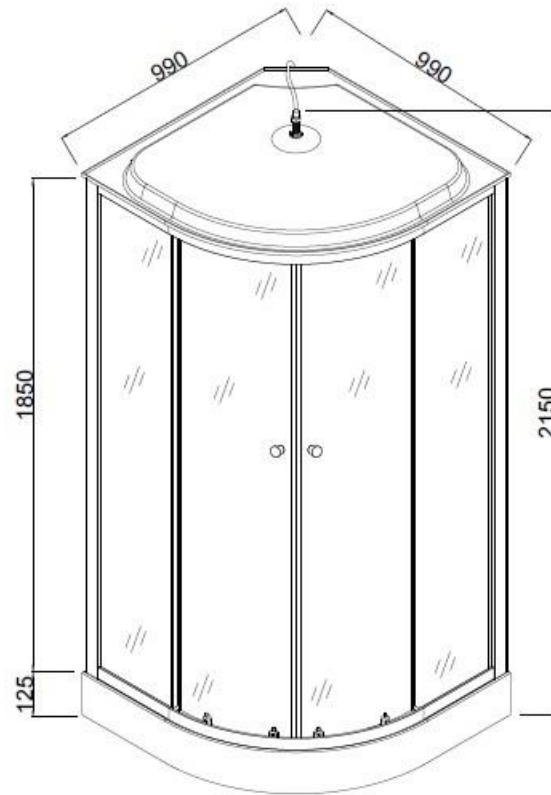

### Fisa tehnica

---

<b>Serie Sanotechnik</b>	<b>SANOTECHNIK</b>
<b>Codul de produs al producatorului:</b>	<b>ST01</b>
<b>Tip</b>	<b>Cabina completa cu hidromasaj</b>
<b>Sistem usa</b>	2 Usi glisante pe role
<b>Dimensiuni</b>	90x90x215cm
<b>Montaj</b>	Pe pardoseala
<b>Directie de deschidere</b>	Stanga si Dreapta
<b>Sticla cabina de dus</b>	4mm
<b>Decor de sticla</b>	Transparenta/Clara
<b>Caracteristici</b>	Sticla securizata; Sticla spate: mata; Sticla fata: clara; Manere din ABS Cromat; Role simple: EASY-CLIP; Baterie cu comutator de functii; 6 Duze de hidromasaj; Dispensor fix; Dispensor mobil cu furtun de dus si suport; Cadita din ABS cu masca fixa; Cadita completa cu: picioare reglabile si sifon de scurgere; Cadita de dus cu inaltimea de 12,5cm
<b>Material profil</b>	Aluminiu finisat mat - SATINAT
<b>Profil cabine de dus</b>	Aluminiu finisat mat - SATINAT
<b>Incluse in pachet</b>	Set chedere Magnetice; Set chedere Anti-Stropi; Role; Manere; Baterie
<b>Locatie de utilizare</b>	Baie
<b>Garantie</b>	24 Luni