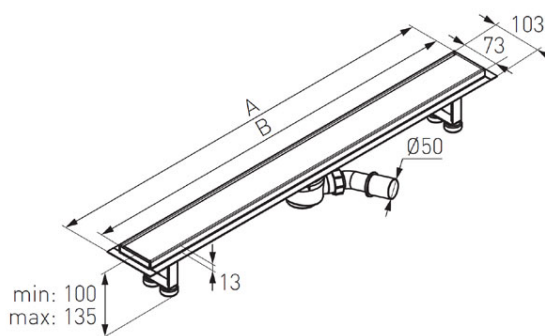

Cod: **OL**

Rigolă duș liniară

- debit evacuare: 54 l/min
- picioare reglabile
- grilă din oțel inoxidabil de 1,2 mm decupată manual
- membrană de izolare împotriva apei
- rosturi de dilatare
- oțel inoxidabil

Cod	A [mm]	B [mm]
OL70	730	700
OL80	830	800

* Preturile de pe site reprezinta valori recomandate de referinta ale produselor. Aceste preturi nu aduc atingere in niciun fel libertatii comerciantilor de a-si stabili propria politica de preturi.