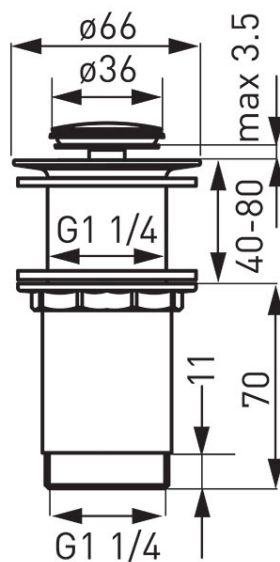

Cod: S283-WBP

Ventil click-clack înalt D1 1/4"

Ambalare cutie: **1, produs cu cod de bare**

- pentru lavoare cu montaj pe blat, fără preaplin
- corp din alamă
- crom

Code	Pachet
S283-WBP	cutie
S283-WBP-B	blister