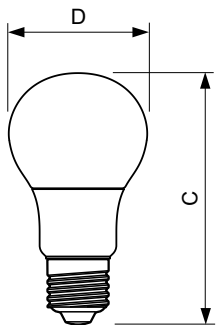

Catalog de date

General Information	
Baza elementului de fixare	E27 [E27]
Durată de viață nominală (nom.)	15000 h
Ciclu comutare pornit/oprit	50000X
Tip tehnic	7.5-60W
Light Technical	
Cod culoare	840 [CCT de 4000 K]
Unghi de distribuție luminoasă (nom.)	200 °
Flux luminos (nom.)	806 lm
Flux luminos (nominal) (nom.)	806 lm
Denumirea culorii	Alb rece (CW)
Temperatură de culoare corelată (nom.)	4000 K
Randament luminos (nominal) (nom.)	107,00 lm/W
Consistență culori	<6
Indice de redare a culorii (nom.)	80
Llmf la sfârșitul duratei de viață nominale (nom.)	70 %
Operating and Electrical	
Frecvență de intrare	De la 50 până la 60 Hz

Putere consumată (W) (Nom)	7.5 W
Curent lampă (nom.)	75 mA
Echivalent putere	60 W
Timp de pornire (nom.)	0,5 s
Timp de încălzire până la lumină 60% (nom.)	0.5 s
Factor de putere (nom.)	0.5
Tensiune (nom.)	220-240 V
Temperature	
Cutie T maximum (nom.)	85 °C
Controls and Dimming	
Cu reglarea intensității luminoase	Nu
Mechanical and Housing	
Finisaj bec	Mat
Approval and Application	
Etichetă de eficiență energetică (EEL)	A+
Consum de energie kWh/1000 h	8 kWh

Cote

Product	D	C
CorePro LEDbulb ND 7.5-60W A60 E27 840	60 mm	110 mm

Entrybulb 230V 8W-60W 806lm 4000K E27 ND

Date fotometrice

CorePro LEDbulb ND 7.5-60W A60

CorePro LEDbulb ND 7.5-60W A60

CorePro LEDbulb

Durată de viață