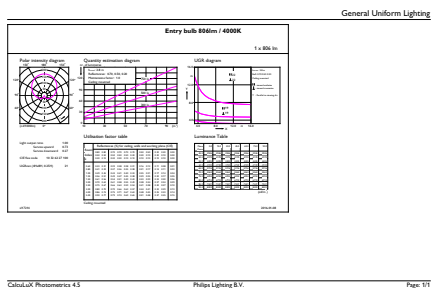

Date fotometrice