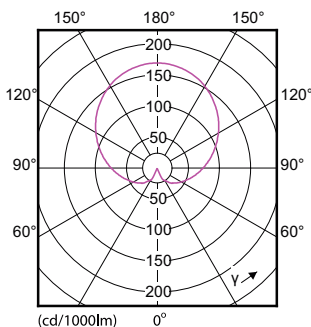

Catalog de date

General Information	
Baza elementului de fixare	E27 [E27]
Durată de viață nominală (nom.)	15000 h
Ciclu comutare pornit/oprit	50000X
Tip tehnic	7.5-60W
Light Technical	
Cod culoare	840 [CCT de 4000 K]
Unghi de distribuție luminoasă (nom.)	200 °
Flux luminos (nom.)	806 lm
Flux luminos (nominal) (nom.)	806 lm
Denumirea culorii	Alb rece (CW)
Temperatură de culoare corelată (nom.)	4000 K
Randament luminos (nominal) (nom.)	107,00 lm/W
Consistență culori	<6
Indice de redare a culorii (nom.)	80
Llmf la sfârșitul duratei de viață nominale (nom.)	70 %
Operating and Electrical	
Frecvență de intrare	De la 50 până la 60 Hz

Putere consumată (W) (Nom)	7.5 W
Curent lampă (nom.)	75 mA
Echivalent putere	60 W
Timp de pornire (nom.)	0,5 s
Timp de încălzire până la lumină 60% (nom.)	0.5 s
Factor de putere (nom.)	0.5
Tensiune (nom.)	220-240 V
Temperature	
Cutie T maximum (nom.)	85 °C
Controls and Dimming	
Cu reglarea intensității luminoase	Nu
Mechanical and Housing	
Finisaj bec	Mat
Approval and Application	
Etichetă de eficiență energetică (EEL)	A+
Consum de energie kWh/1000 h	8 kWh

Cote

Product	D	C
CorePro LEDbulb ND 7.5-60W A60 E27 840	60 mm	110 mm

Entrybulb 230V 8W-60W 806lm 4000K E27 ND

Date fotometrice

CorePro LEDbulb ND 7.5-60W A60

CorePro LEDbulb ND 7.5-60W A60

CorePro LEDbulb

Durată de viață