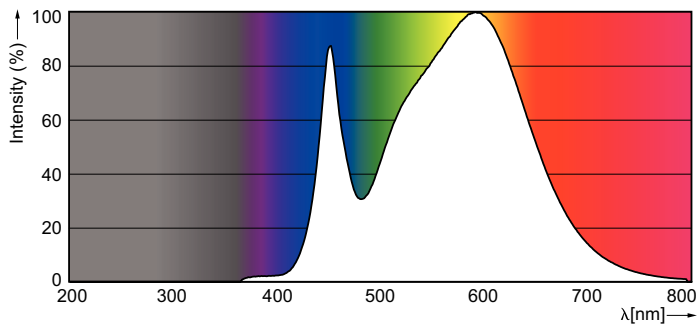

Catalog de date

General Information	
Baza elementului de fixare	E27 [E27]
Durată de viață nominală (nom.)	15000 h
Ciclu comutare pornit/oprit	50000X
Tip tehnic	7.5-60W
Light Technical	
Cod culoare	840 [CCT de 4000 K]
Unghi de distribuție luminoasă (nom.)	200 °
Flux luminos (nom.)	806 lm
Flux luminos (nominal) (nom.)	806 lm
Denumirea culorii	Alb rece (CW)
Temperatură de culoare corelată (nom.)	4000 K
Randament luminos (nominal) (nom.)	107,00 lm/W
Consistență culori	<6
Indice de redare a culorii (nom.)	80
Llmf la sfârșitul duratei de viață nominale (nom.)	70 %
Operating and Electrical	
Frecvență de intrare	De la 50 până la 60 Hz

Cote

Product	D	C
CorePro LEDbulb ND 7.5-60W A60 E27 840	60 mm	110 mm

Entrybulb 230V 8W-60W 806lm 4000K E27 ND

Date fotometrice

CorePro LEDbulb ND 7.5-60W A60

CorePro LEDbulb ND 7.5-60W A60

CorePro LEDbulb

Durată de viață