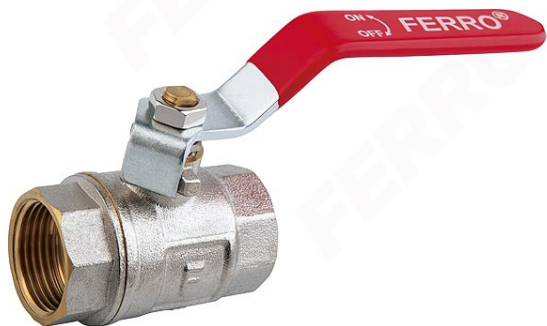

Kod: KP

Robinet sferic apă secțiune de trecere totală cu manetă de oțel, presetupă, interior-interior

<https://www.ferro.ro/produs-2180-KP.html>

- Garanție 10 ani
- Apă, aer comprimat, 25 bari
- NICKEL FREE 2018 - Suprafața robinetului care intră în contact cu apa nu conține nichel

Cod	Robinet	DN	d [mm]	pnom [MPa]	A [cal]	B [mm]	C [mm]	D [mm]	Kvs [m ³ /h]	Ambalare individual (produs cu cod de bare)
KP10	3/8"	10	10	2,5	G3/8	42	84	42	-	20
KP1	1/2"	15	15	2,5	G1/2	50	104	50	8	12
KP2	3/4"	20	19	2,5	G3/4	55	104	53	15	10
KP3	1"	25	25	2,5	G1	66,6	121	60	25	8
KP4	5/4"	32	32	2,5	G5/4	75,7	123	65	44	8
KP5	6/4"	40	40	2,5	G6/4	87,2	151	80	92	4
KP6	2"	50	50	2,5	G2	102	151	87	128	2
KP7	2 1/2"	65	65	2,5	G2 1/2	133	246	109	238	1
KP8	3"	80	80	2,5	G3	148	246	117	329	1
KP9	4"	100	100	2,5	G4	171	273	132	495	1