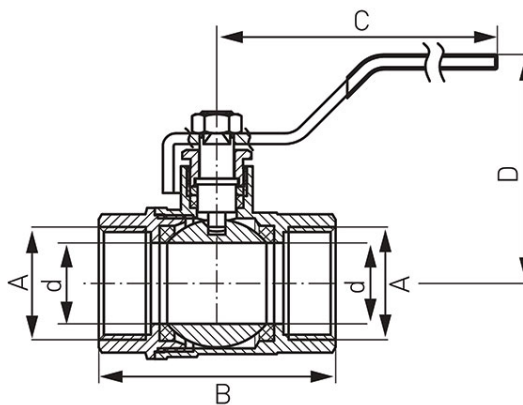

Kod: KP

Robinet sferic apă secțiune de trecere totală cu manetă de oțel, presetupă, interior-interior

<https://www.ferro.ro/produs-2180-KP.html>

- Garanție 10 ani
- Apă, aer comprimat, 25 bari
- NICKEL FREE 2018 - Suprafața robinetului care intră în contact cu apa nu conține nichel

Cod	Robinet	DN	d [mm]	pnom [MPa]	A [cal]	B [mm]	C [mm]	D [mm]	Kvs [m ³ /h]	Ambalare individual (produs cu cod de bare)
KP10	3/8"	10	10	2,5	G3/8	42	84	42	-	20
KP1	1/2"	15	15	2,5	G1/2	50	104	50	8	12
KP2	3/4"	20	19	2,5	G3/4	55	104	53	15	10
KP3	1"	25	25	2,5	G1	66,6	121	60	25	8
KP4	5/4"	32	32	2,5	G5/4	75,7	123	65	44	8
KP5	6/4"	40	40	2,5	G6/4	87,2	151	80	92	4
KP6	2"	50	50	2,5	G2	102	151	87	128	2
KP7	2 1/2"	65	65	2,5	G2 1/2	133	246	109	238	1
KP8	3"	80	80	2,5	G3	148	246	117	329	1
KP9	4"	100	100	2,5	G4	171	273	132	495	1