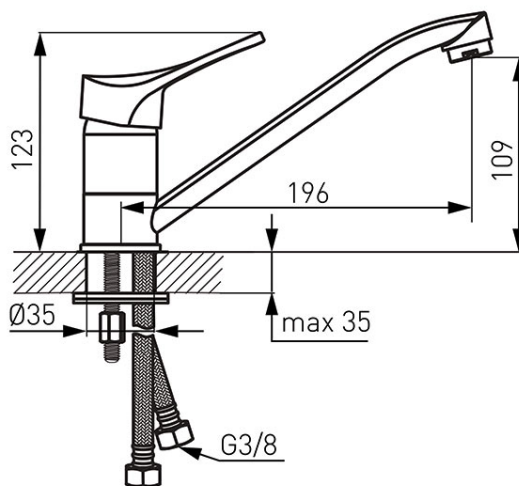

**Cod: BSL4**

Stillo - baterie stativă bucatărie

Ambalare cutie: **1, produs cu cod de bare**

- cartuş ceramic
- montare cu un singur orificiu
- aerator M24x1
- pipă mobilă
- racorduri flexibile de conectare D3/8" - M10x1
- crom