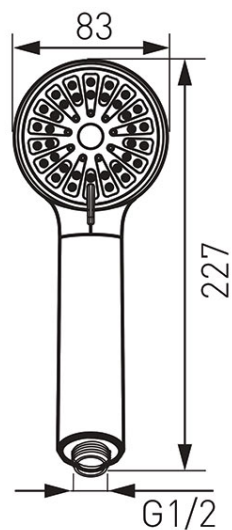

Cod: **S330**

Cortessa - pară duș

Ambalare cutie: **1, produs cu cod de bare**

- 3 funcții: ploaie, masaj, mixt
- diametru pară duș 83 mm
- FerroEasyClean - sistem de îndepărtare ușoară a depunerilor de calcar
- crom