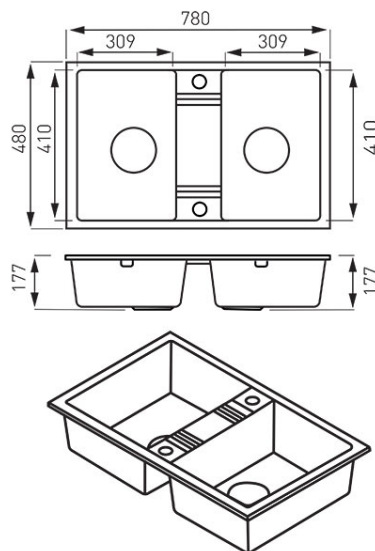

Kod: DRGM2/48/78BA

Chiuvetă cu două cuve 78x48 cm, grafit

<https://www.ferro.ro/produs-4482-DRGM24878BA.html>

Cena brutto: **619,99zł**

Opakowanie jednostkowe: **1, z kodem kreskowym umożliwiające sprzedaż detaliczną**

- montare încastrată în blat
- cu preaplin
- ventil scurgere automat
- sifon cu racord pentru mașina de spălat
- reversibilă