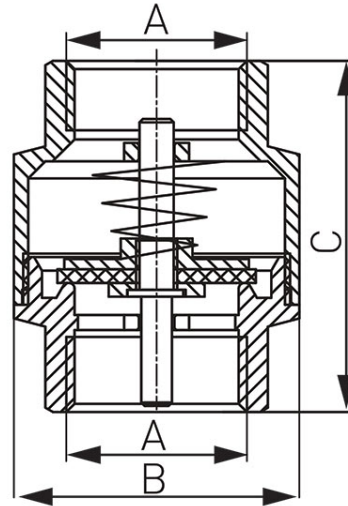

Kod: ZZM

Supapă de reținere cu arc alamă

<https://www.ferro.ro/produs-3627-ZZM.html>

- Apă
- NICKEL FREE 2018 - Suprafața robinetului care intră în contact cu apa nu conține nichel

Cod	Supapă	p _{NOM} [MPa]	A [cal]	B [mm]	C [mm]	Ambalare individual (produs cu cod de bare)
ZZM1	1/2"	1,0	1/2	35,5	46,8	30
ZZM2	3/4"	1,0	3/4	41,7	51,4	20
ZZM3	1"	1,0	1	47,2	59,5	10
ZZM4	5/4"	1,0	5/4	59,3	64,5	6
ZZM5	6/4"	1,0	6/4	67,6	73,3	5
ZZM6	2"	1,0	2	83,7	80,2	4