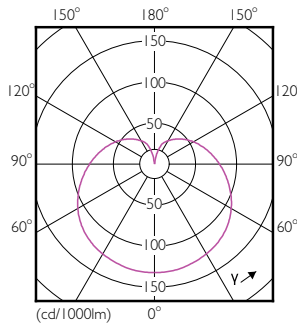

Catalog de date

General Information		Echivalent putere	
Baza elementului de fixare	E27 [E27]		25 W
Durată de viață nominală (nom.)	15000 h	Timp de pornire (nom.)	0.5 s
Ciclu comutare pornit/oprit	50000X	Timp de încălzire până la lumină 60% (nom.)	0.5 s
Tip tehnic	4-25W	Factor de putere (nom.)	0.4
		Tensiune (nom.)	220-240 V
Light Technical		Temperature	
Cod culoare	827 [CCT de 2700 K]	Cutie T maximum (nom.)	75 °C
Flux luminos (nom.)	250 lm		
Flux luminos (nominal) (nom.)	250 lm	Controls and Dimming	
Denumirea culorii	Alb cald (WW)	Cu reglarea intensității luminoase	Nu
Temperatură de culoare corelată (nom.)	2700 K		
Randament luminos (nominal) (nom.)	62,50 lm/W	Mechanical and Housing	
Consistență culori	<6	Finisaj bec	Mat
Indice de redare a culorii (nom.)	80		
Llmf la sfârșitul duratei de viață nominale (nom.)	70 %	Approval and Application	
		Etichetă de eficiență energetică (EEL)	A+
		Consum de energie kWh/1000 h	4 kWh
Operating and Electrical		Product Data	
Frecvență de intrare	De la 50 până la 60 Hz	Cod complet produs	871829178705100
Putere consumată (W) (Nom)	4 W		
Curent lampă (nom.)	35 mA		

CorePro LEDcandle

Nume comandă produs	CorePro lustre ND 4-25W E27 827 P45 FR
EAN/UPC - Produs	8718291787051
Cod de comandă	78705100
Numărător - Cantitate per pachet	1

Numărător - Pachete per cutie exterioră	10
Material nr. (12NC)	929001157602
Greutate netă (bucată)	0,040 kg

Cote

LED ND 4-25W E27 827 220-240V P45 FR

Product	D	C
CorePro lustre ND 4-25W E27 827 P45 FR	45 mm	87 mm

Date fotometrice

CorePro LEDlustre 4-25W E27 827 FR P45

CorePro LEDlustre 4-25W E14 827 FR P45

SDPO_LEDLSR_0003-Spectral Power distribution