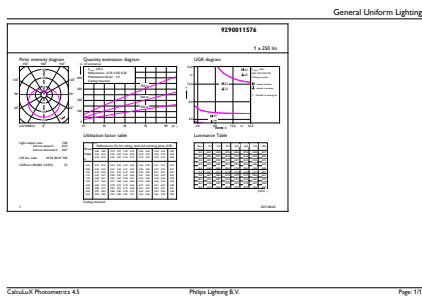

Date fotometrice

CorePro LEDlustre 4-25W E27 827 FR P45