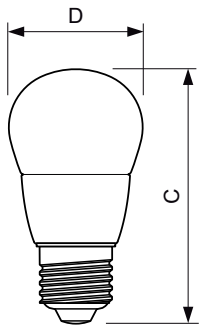

Catalog de date

General Information		Echivalent putere	
Baza elementului de fixare	E27 [E27]		25 W
Durată de viață nominală (nom.)	15000 h	Timp de pornire (nom.)	0.5 s
Ciclu comutare pornit/oprit	50000X	Timp de încălzire până la lumină 60% (nom.)	0.5 s
Tip tehnic	4-25W	Factor de putere (nom.)	0.4
		Tensiune (nom.)	220-240 V
Light Technical		Temperature	
Cod culoare	827 [CCT de 2700 K]	Cutie T maximum (nom.)	75 °C
Flux luminos (nom.)	250 lm		
Flux luminos (nominal) (nom.)	250 lm	Controls and Dimming	
Denumirea culorii	Alb cald (WW)	Cu reglarea intensității luminoase	Nu
Temperatură de culoare corelată (nom.)	2700 K		
Randament luminos (nominal) (nom.)	62,50 lm/W	Mechanical and Housing	
Consistență culori	<6	Finisaj bec	Mat
Indice de redare a culorii (nom.)	80		
Llmf la sfârșitul duratei de viață nominale (nom.)	70 %	Approval and Application	
		Etichetă de eficiență energetică (EEL)	A+
		Consum de energie kWh/1000 h	4 kWh
Operating and Electrical		Product Data	
Frecvență de intrare	De la 50 până la 60 Hz	Cod complet produs	871829178705100
Putere consumată (W) (Nom)	4 W		
Curent lampă (nom.)	35 mA		

Cote

LED ND 4-25W E27 827 220-240V P45 FR

Product	D	C
CorePro lustre ND 4-25W E27 827 P45 FR	45 mm	87 mm

Date fotometrice

CorePro LEDlustre 4-25W E27 827 FR P45

CorePro LEDlustre 4-25W E14 827 FR P45

SDPO_LEDLSR_0003-Spectral Power distribution