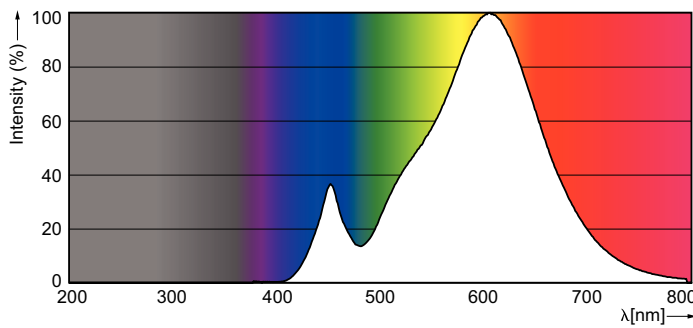

SDPO_LEDLSR_0003-Spectral Power distribution