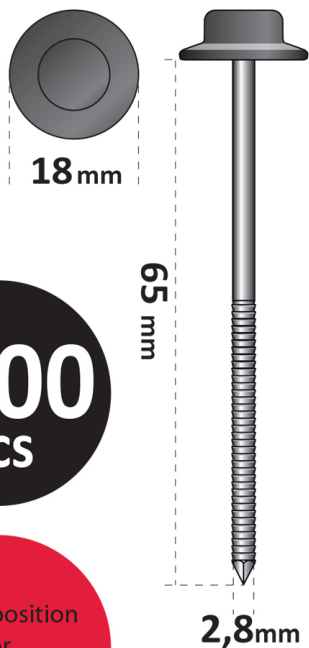

Onduline®

x400
pcs

sticker position
for
color indication

**NAIL - POINTE - CLAVO - NÄGEL
CHiodo - ГВОЗДЬ - GWOŹDZIE - CUI**

**ONDULINE
SEAL SMART™**

**GUARANTEE
ONLY VALID
WITH ONDULINE FIXING**

**WIND
RESISTANCE**