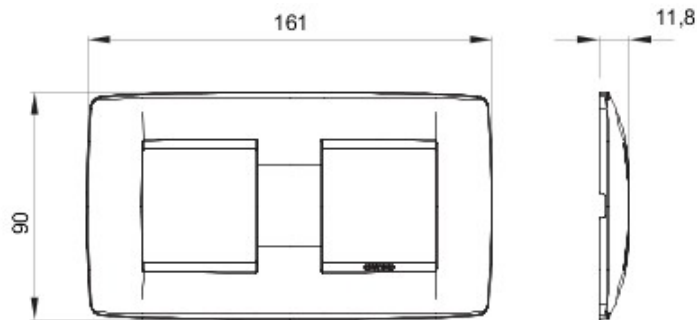

Gamă de rame pentru aparate cablate Chorus, realizate într-o gamă variată de forme, culori materiale și finisaje. Include șase forme diferite (ONE, GEO, LUX, FLAT, ART și ICE) pentru doze dreptunghiulare cu până la 12 module și trei forme diferite (ONE International, GEO International și LUX International) adecvate pentru doze rotunde/pătrate, cu modularitate orizontală/verticală simplă sau multiplă, de la 2 la 2+2+2+2 module. Toate ramele din aparatele cablate Chorus utilizează aceleași suporturi, fără a necesita adaptoare suplimentare. De asemenea, gama include module oarbe, rame etanșe IP55 și rame ornament autoportante pentru profiluri și panouri.

Familie	ONE Internațional	Descriere	2+2 module
Tip	Orizontal	Culoare	Alb lapte
Material	Tehnopolimer	Finisare	Lucios
Pentru montaj suport	GW16821, GW16822, GW16823	Pentru doză	Rotund/Pătrat
Glow test conductori	650 °C	Termo-presiune cu bilă	70 °C
Standard	EN 60669-1	Electrocod	0110

DIMENSIONAL

TECHNICAL SYMBOLOGY

GWT

650 °C

70 °C

STANDARDS/APPROVALS

GEWISS S.p.A. Via A. Volta, 1
24069 Cenate Sotto - Bergamo - Italy
tel. +39 035 94 61 11 fax +39 035 94 69 09

www.gewiss.com
sat@gewiss.com
Last update 06/01/2020

Data, measures, designs and pictures are shown only as informativ purposes, and could be changed without previous notice