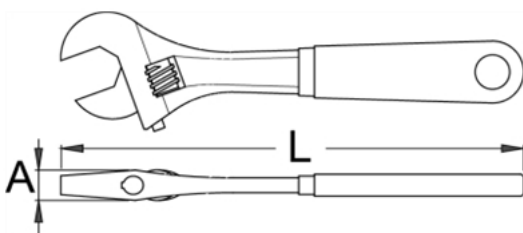

cheie reglabila - 250/1ADP

Descriere

- material: crome vanadium
- forjata, calire si revenire totala
- acoperire cromare conform EN12540
- capete polizate
- cu scala
- Manere din doua straturi de plastic
- in conformitate cu standardul ISO 6787

Date Tehnice

Barcode	↙	L	A	📏	👤	📦	🔧	
617246	200	205	14.8	28	280	4A	10	-
617247	250	254	17	32	490	4A	10	-
617248	300	304	20	38	785	1C	10	-
617249	380	381	25.5	50	1395	1C	5	-

Date de ambalare

Barcode	↙	Mod de reambalare.			Ambalare pentru transport.					
		A	B	C	👤	👤	A1	B1	C1	👤
617246	200	270	62	18,5	293	4	75	308	60	1247
617247	250	310	80	20,5	503	4	90	330	84	2087
617248	300	84	310	23,5	790	1	-	-	-	-
617249	380	110	390	24	1400	1	-	-	-	-