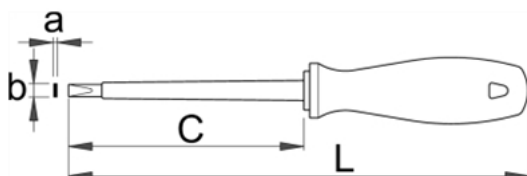

Surubelnita de electrician VDE cu lama izolata - 603VDE

Descriere

- lama: otel crom vanadium molibden tratata integral
- capat brunat
- maner: forma ergonomica
- maner: polipropilena
- gaura de agatare
- in concordanta cu standardul EN 60900:2004

Date Tehnice

Barcode	a x b	C	L	Icon 1	Icon 2	Icon 3	Icon 4
616470	0.4 x 2.5	75	160	33	4B	10	-
616471	0.5 x 3.0	100	185	37	4B	10	-
616472	0.6 x 3.5	100	185	39	4B	10	-
616473	0.8 x 4.0	100	185	43	4B	10	-
616474	1.0 x 5.5	125	225	75	4B	10	-
616475	1.2 x 6.5	150	260	113	4B	10	-
616476	1.2 x 8.0	175	295	163	4B	5	-
616477	1.6 x 10.0	200	320	115	4B	5	-

Date de ambalare

Barcode	a x b	Mod de reambalare.			Ambalare pentru transport.					
		A	B	C	Icon 1	Icon 2	A1	B1	C1	Icon 3
616470	0.4 x 2.5	215	44	32	40	4	75	286	40	285
616471	0.5 x 3.0	240	44	32	44	4	75	286	40	301
616472	0.6 x 3.5	240	44	32	46	4	75	286	40	309
616473	0.8 x 4.0	240	44	32	50	4	75	286	40	325
616474	1.0 x 5.5	280	44	36,9	82	4	115	318	39	453
616475	1.2 x 6.5	315	44	39,5	120	4	115	340	39	605
616476	1.2 x 8.0	350	44	42,7	170	4	114	388	47	805
616477	1.6 x 10.0	370	44	42,7	122	4	114	388	47	613