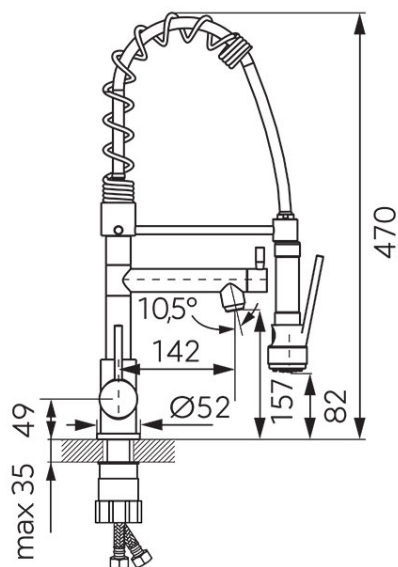

**Cod: BFE41**

F-Master - baterie stativa bucatarie multifunctionala

Ambalare cutie: **1, produs cu cod de bare**

- cartuș ceramic
- montare cu un singur orificiu
- două pipe: pipă flexibilă cu duș - tip arc și pipă mobilă
- aerator M24X1
- comutator automat duș/jet
- racorduri flexibile de conectare D3/8" - M10x1
- crom