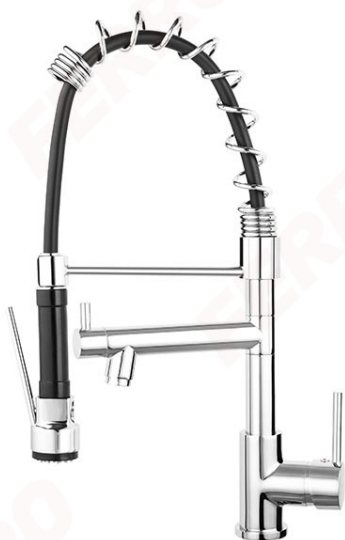

**Cod: BFE41**

F-Master - baterie stativa bucatarie multifunctionala

Ambalare cutie: **1, produs cu cod de bare**

- cartuș ceramic
- montare cu un singur orificiu
- două pipe: pipă flexibilă cu duș - tip arc și pipă mobilă
- aerator M24X1
- comutator automat duș/jet
- racorduri flexibile de conectare D3/8" - M10x1
- crom