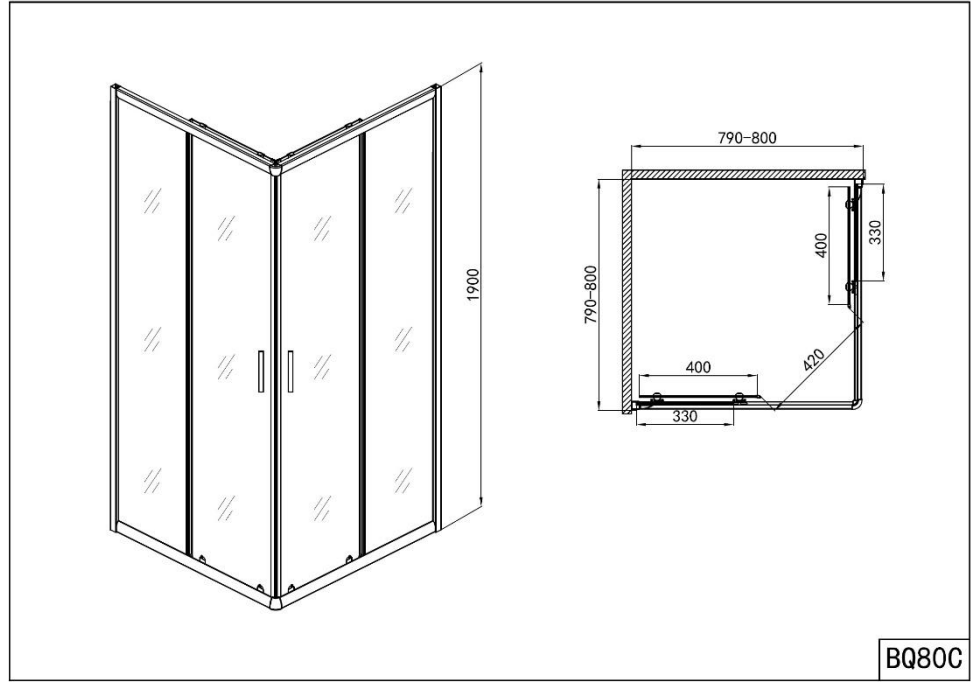

Fisa tehnica

Serie Sanotechnik	SANOTECHNIK
Codul de produs al producatorului	BQ80C-P
Tip	Set cabina de dus patrata, simpla + cadita de dus patrata
Sistem usi	2 Usi glisante pe role
Dimensiuni cabina+cadita	80x80x202,5cm
Dimensiuni cabina de dus	79-80x79-80x190cm
Dimensiuni cadita de dus	80x80x12,5cm
Montaj	Pe pardoseala
Directie de deschidere usi	Stanga si Dreapta
Sticla cabina de dus	5mm
Decor de sticla	Transparenta/Clara
Material cadita de dus	ABS
Caracteristici cabina de dus	Sticla securizata; Usi glisante pe role; Profil dublu de fixare la perete cu reglaj de 1cm; Manere din ABS Cromat; Set chedere Anti-Stropi; Set chedere Magnetice
Caracteristici cadita de dus	Cadita cu masca fixa; Cadita completa cu: picioare reglabile si sifon de scurgere; Cadita cu inaltimea de 12,5cm
Material profile cabina de dus	Aluminiu finisat Lucios
Profile cabina de dus	Aluminiu finisat Lucios
Locatie de utilizare	Baie
Garantie	24 Luni