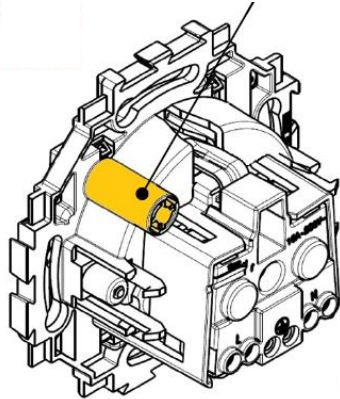

Inserare LED martor