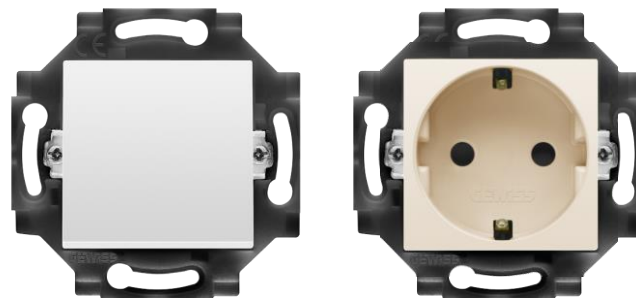

# DAHLIA: CONCEPT

Rame ornament

Dispozitive monobloc (top runners)

Functii complementare

Cadru suport special

Dispozitive modulare CHORUS (alb & ivoire)

# DAHLLIA: CARATTERISTICHE DELLE DISPOSITIVELOR

25 de dispozitive monobloc dezvoltate

2 culori cu finisaj lucios: alb si ivoire

Suport cadru din tehnopolimer

2 variante de montaj in doza:

- Cu gheare (incluse)
- Cu suruburi (prevazute in doza rotunda)