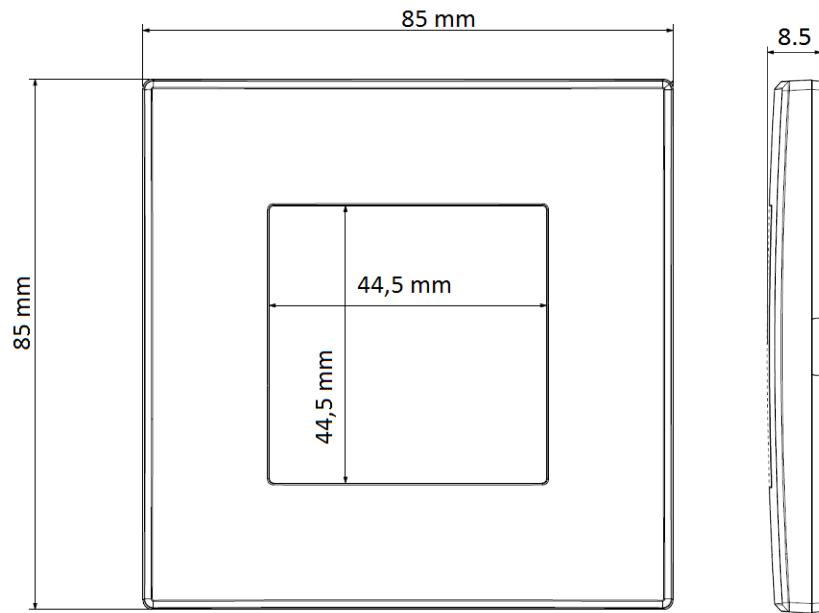

DAHLIA: RAME ORNAMENT

Forma: Simplista cu linii drepte

Material: Tehnopolimer