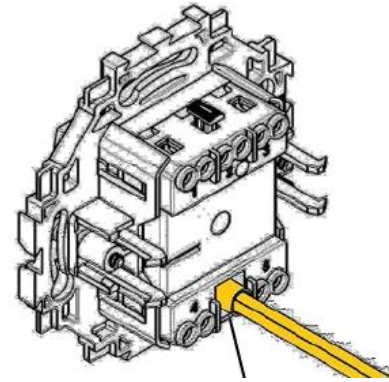

Inserare LED martor