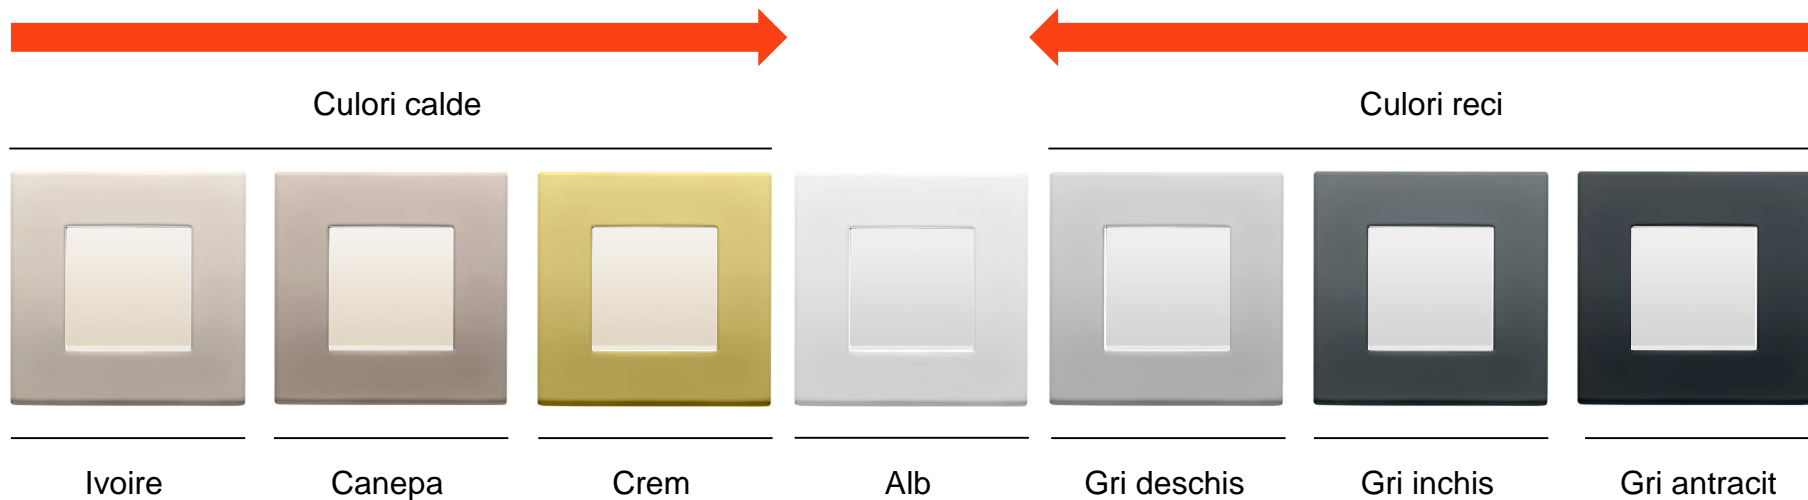

DAHLIA: CULORI

- gama de culori ce acopera peste 95% din cerintele pietei
- gama in continua dezvoltare: noi culori vor fi adaugate la cerere