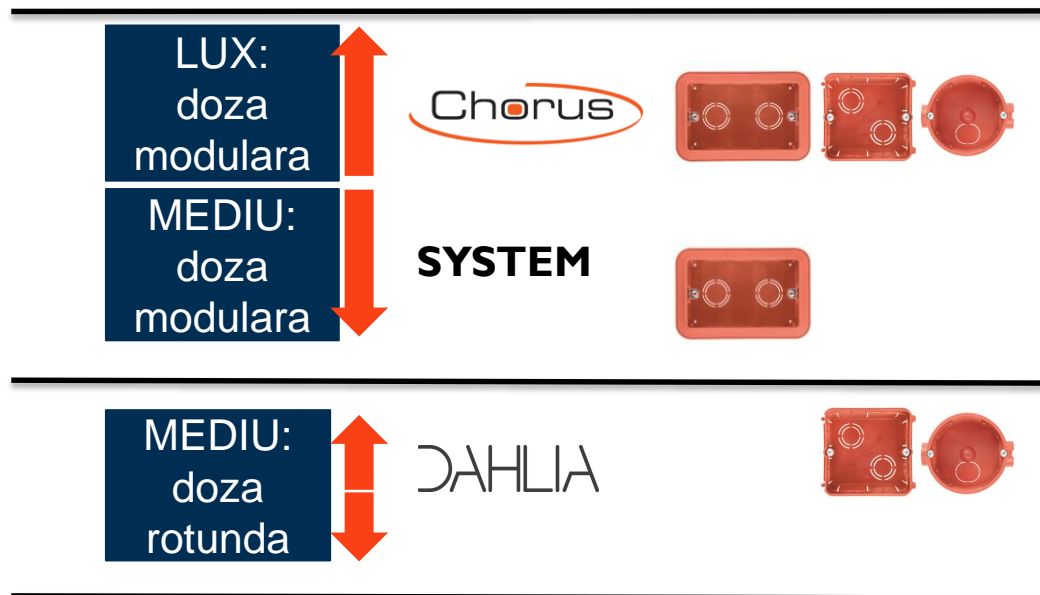

# CIAO DAHLIA !

Noua gama de aparataj ultraterminal, pe doza rotunda.

*Eleganta:* design clasic si rafinat

*Minimalista:* simpla cu linii drepte

*Discreta:* potrivita oricarui ambient

*Fiabilitate:* garantata de peste **45 de ani de experienta**

**GEWISS**

Integrare perfecta

# Gamele de aparataj ultraterminal

POZITIONAREA PE PIATA:

DAHLIA completeaza oferta Gewiss privind solutiile rezidentiale:

# DAHLIA: CONCEPT