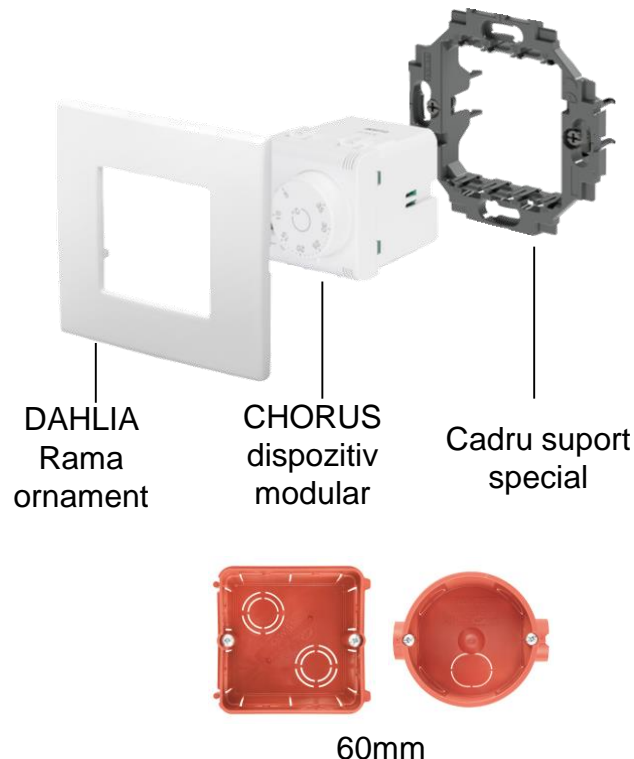

DAHLIA: CARATTERISTICI PRINCIPALE

Estensione funzionalità:

Dispositivi modulari CHORUS possono essere utilizzati per integrare le funzioni domotiche nella scatola rotonda.

Doze:

rotonde/quadrato con distanza interasse 60 mm.

Possibilità di una configurazione multipla.