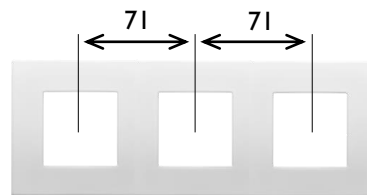

# DAHLIA: RAME ORNAMENT

Modularitate

Pozitionare orizontala & verticala

Interax 71 cm