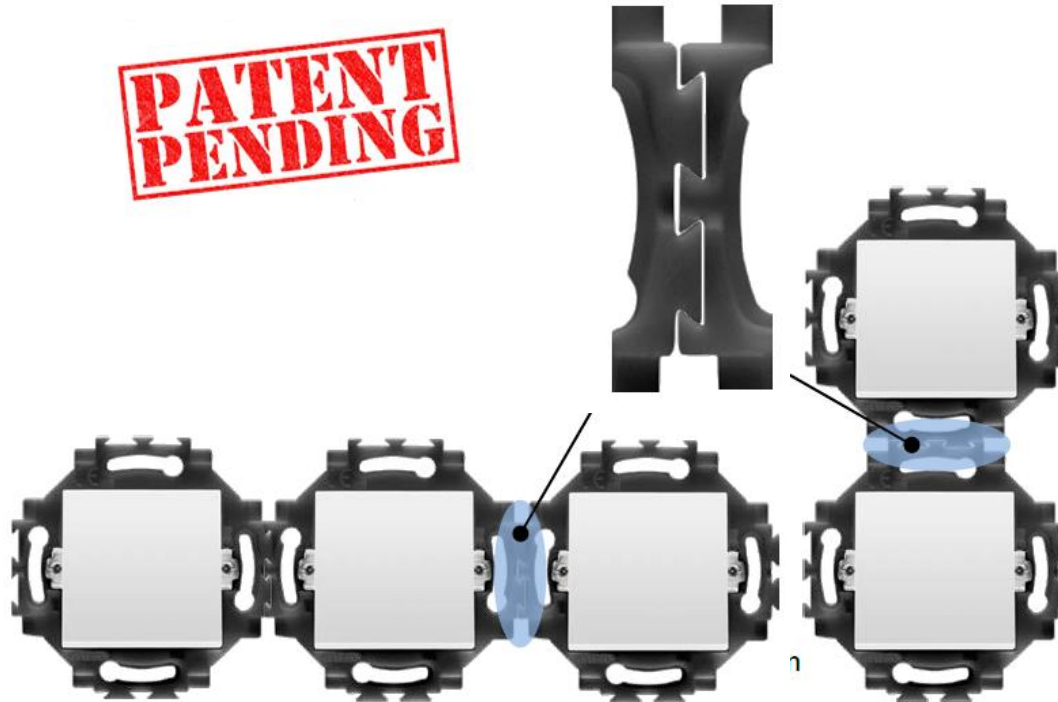

# DAHLIA: CARATTERISTICI PRINCIPALE

- **Terminalele de conexiuni**

- Pentru intrerupatoare:
  - Cablare rapida / accesibile din spate
- Pentru prize:
  - Terminale cu surub/ accesibile frontal
  - Terminale rapide\* / accesibile din spate

# DAHLIA: Caratteristiche cadru suport