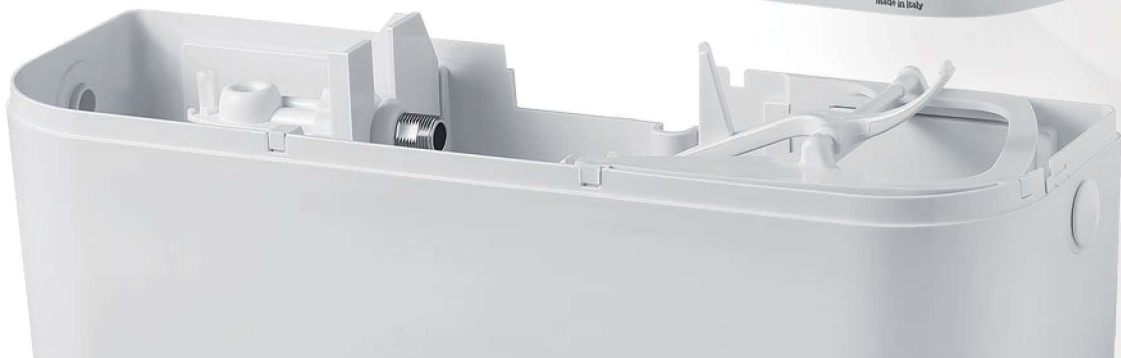

CONCEPT 1

REZERVOARE WC APARENTE - ACȚIONARE START - STOP

EXPOSED CISTERNS - START - STOP FLUSH

1000C1FX

Rezervor wc CONCEPT 1

1000MC1

Rezervor wc CONCEPT 1 MONOBLOC

Utilizare:

- Pentru instalare pe perete sau pe vasul de toaletă
- Montaj la semi-înălțime sau monobloc

Caracteristici:

- Culoare: alb
- Material: ABS
- Buton cu acționare start-stop
- Economie de apă
- Racordarea la sursa de apă: stânga, dreapta sau central posterior
- Izolat anticondens
- Rezistență la îngălbenire, zgârieturi și detergenți
- Robinet flotor compact, cu umplere rapidă și silențioasă
- Capac detașabil fără a demonta alte componente
- Dispune și de versiune pneumatică, cu control de la distanță, potrivită pentru persoane cu dizabilități (p. 30)

Conținut pachet:

- Rezervor
- Robinet flotor
- Mecanism wc
- Țeavă scurgere
- Garnituri
- Racord flexibil (excepție versiune monobloc)
- Set fixare

1000C1FX

CONCEPT 1 wc cistern

1000MC1

CONCEPT 1 MONOBLOC wc cistern

Use:

- For wall installation or on the toilet bowl
- For medium or low level installation

Characteristics:

- Color: white
- Material: ABS
- Start-stop button
- Water saving
- Water connections: left, right or central back
- Insulated against condensation
- Resistance to UV rays, scratches and detergents
- High quality compact floating valve, safe, quick and silent
- Removable cover without disassembling any components
- Available also in pneumatic model with remote control (p. 30)