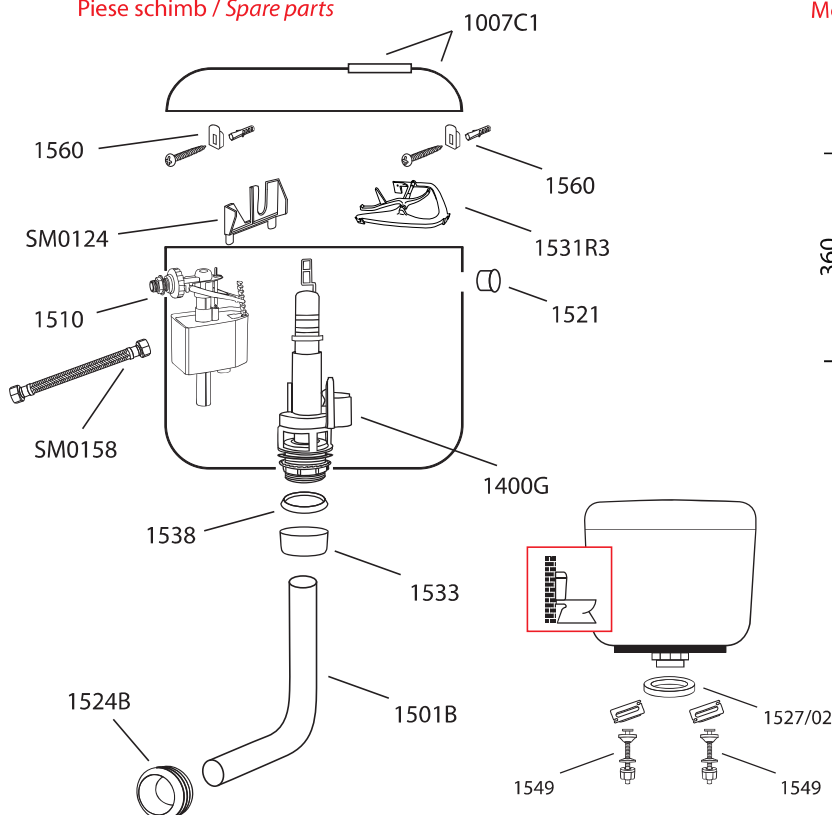

- Pentru instalare pe perete sau pe vasul de toaletă
- Montaj la semi-înălțime sau monobloc

Caracteristici:

- Culoare: alb
- Material: ABS
- Buton cu acționare start-stop
- Economie de apă
- Racordarea la sursa de apă: stânga, dreapta sau central posterior
- Izolat anticondens
- Rezistență la îngălbenire, zgârieturi și detergenți
- Robinet flotor compact, cu umplere rapidă și silențioasă
- Capac detașabil fără a demonta alte componente
- Dispune și de versiune pneumatică, cu control de la distanță, potrivită pentru persoane cu dizabilități (p. 30)

Use:

- For wall installation or on the toilet bowl
- For medium or low level installation

Characteristics:

- Color: white
- Material: ABS
- Start-stop button
- Water saving
- Water connections: left, right or central back
- Insulated against condensation
- Resistance to UV rays, scratches and detergents
- High quality compact floating valve, safe, quick and silent
- Removable cover without disassembling any components
- Available also in pneumatic model with remote control (p. 30)

Package contents:

- Cistern
- Filling valve
- Flush valve
- Outlet pipe
- Gaskets
- Flexible hose (except monobloc version)
- Fixing kit

Comanda / Order

ART	FLOTOR / FILLING VALVE	EAN
1000C1FX	3/8" metal	8029954080120
1000MC1	3/8" metal	8029954080021

2,400	480 x 410 x 140	1	60
kg	a x b x c (mm)	buc/pcs	buc/pcs

Piese schimb / Spare parts

Montaj / Installation