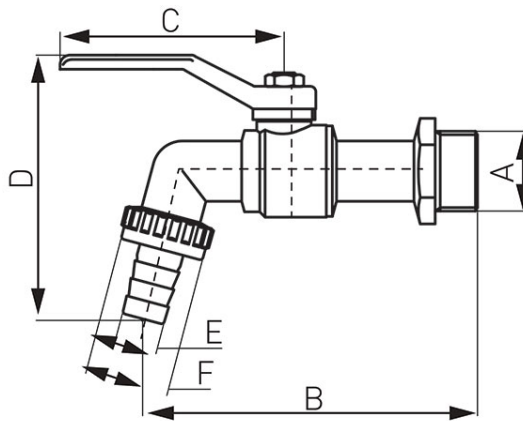

**Kod: KC**

Robinet sferic apă golire cu manetă și racord portfurtun

<https://www.ferro.ro/produs-2191-KC.html>

- Apă

Cod	Robinet	DN	d [mm]	$p_{nom}$ [MPa]	A	B [mm]	C [mm]	D [mm]	Ø E [mm]	F	Kvs [m <sup>3</sup> /h]	Ambalare individual (produs cu cod de bare)
KC1	1/2"	15	11	1,0	1/2	90	84	86,5	15	G3/4	5	15
KC2	3/4"	20	12,5	1,0	3/4	102	84	93	20	G1	8	10
KC3	1"	25	15	1,0	1	124	98	110	28	G1 1/4	14	6