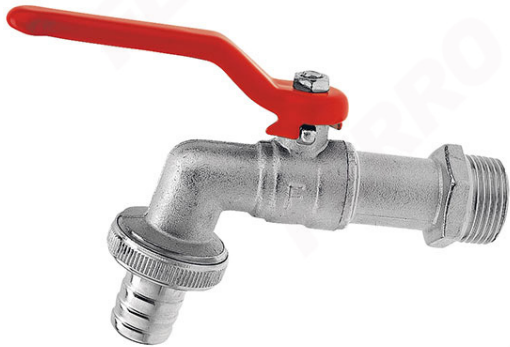

**Kod: KC**

Robinet sferic apă golire cu manetă și racord portfurtun

<https://www.ferro.ro/produs-2191-KC.html>

- Apă

Cod	Robinet	DN	d [mm]	$p_{nom}$ [MPa]	A	B [mm]	C [mm]	D [mm]	Ø E [mm]	F	Kvs [m <sup>3</sup> /h]	Ambalare individual (produs cu cod de bare)
KC1	1/2"	15	11	1,0	1/2	90	84	86,5	15	G3/4	5	15
KC2	3/4"	20	12,5	1,0	3/4	102	84	93	20	G1	8	10
KC3	1"	25	15	1,0	1	124	98	110	28	G1 1/4	14	6