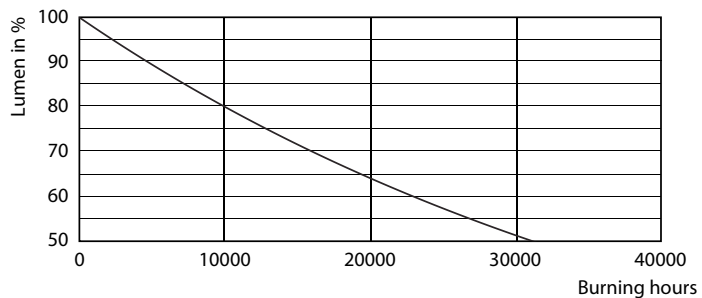

Catalog de date

General Information	
Baza elementului de fixare	E14 [E14]
Marcaj câștigătorului premiului ReddotDesign	Câștigătorul premiului Reddot pentru design 2016
Marcaj RoHS	RoHS mark
Durată de viață nominală (nom.)	15000 h
Ciclu comutare pornit/oprit	50000X
Tip tehnic	5.5-40W
Light Technical	
Cod culoare	840 [CCT de 4000 K]
Flux luminos (nom.)	520 lm
Flux luminos (nominal) (nom.)	520 lm
Denumirea culorii	Alb rece (CW)
Temperatură de culoare corelată (nom.)	4000 K
Randament luminos (nominal) (nom.)	94,55 lm/W
Consistență culori	<6
Indice de redare a culorii (nom.)	80
Llmf la sfârșitul duratei de viață nominale (nom.)	70 %

Cote

LED ND 5.5-40W E14 840 B35 FR

Product	D	C
CorePro LEDcandle ND 5.5-40W E14 840 B35 FR	35 mm	106 mm

Date fotometrice

CorePro LEDcandle 40W E14 840 FR B35

CorePro LEDcandle

Durată de viață

LEDbulb 60W E14 827 FR B38