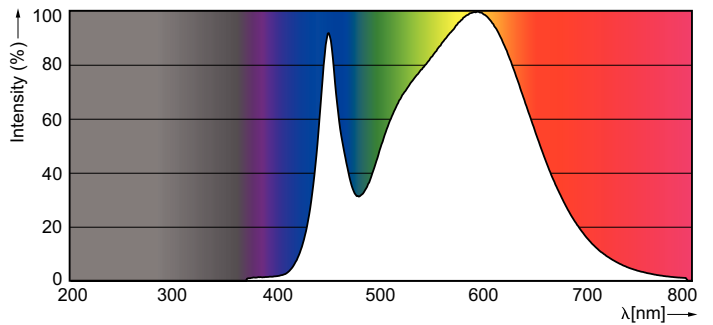

Catalog de date

General Information	
Baza elementului de fixare	E14 [E14]
Marcaj câștigătorului premiului ReddotDesign	Câștigătorul premiului Reddot pentru design 2016
Marcaj RoHS	RoHS mark
Durată de viață nominală (nom.)	15000 h
Ciclu comutare pornit/oprit	50000X
Tip tehnic	5.5-40W
Light Technical	
Cod culoare	840 [CCT de 4000 K]
Flux luminos (nom.)	520 lm
Flux luminos (nominal) (nom.)	520 lm
Denumirea culorii	Alb rece (CW)
Temperatură de culoare corelată (nom.)	4000 K
Randament luminos (nominal) (nom.)	94,55 lm/W
Consistență culori	<6
Indice de redare a culorii (nom.)	80
Llmf la sfârșitul duratei de viață nominale (nom.)	70 %

Cote

LED ND 5.5-40W E14 840 B35 FR

Product	D	C
CorePro LEDcandle ND 5.5-40W E14 840 B35 FR	35 mm	106 mm

Date fotometrice

CorePro LEDcandle 40W E14 840 FR B35

CorePro LEDcandle

Durată de viață

LEDbulb 60W E14 827 FR B38