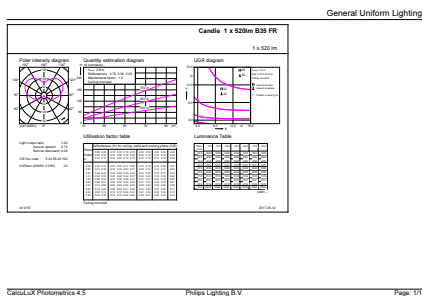

Catalog de date

General Information	
Baza elementului de fixare	E14 [E14]
Marcaj câștigătorului premiului ReddotDesign	Câștigătorul premiului Reddot pentru design 2016
Marcaj RoHS	RoHS mark
Durată de viață nominală (nom.)	15000 h
Ciclu comutare pornit/oprit	50000X
Tip tehnic	5.5-40W
Light Technical	
Cod culoare	840 [CCT de 4000 K]
Flux luminos (nom.)	520 lm
Flux luminos (nominal) (nom.)	520 lm
Denumirea culorii	Alb rece (CW)
Temperatură de culoare corelată (nom.)	4000 K
Randament luminos (nominal) (nom.)	94,55 lm/W
Consistență culori	<6
Indice de redare a culorii (nom.)	80
Llmf la sfârșitul duratei de viață nominale (nom.)	70 %

CorePro LEDcandle

Consum de energie kWh/1000 h	6 kWh
Product Data	
Cod complet produs	871869654356600
Nume comandă produs	CorePro LEDcandle ND 5.5-40W E14 840 B35 FR
EAN/UPC - Produs	8718696543566

Cod de comandă	54356600
Numărător - Cantitate per pachet	1
Numărător - Pachete per cutie exterioară	10
Material nr. (12NC)	929001205802
Greutate netă (bucată)	0,040 kg

Cote

LED ND 5.5-40W E14 840 B35 FR

Product	D	C
CorePro LEDcandle ND 5.5-40W E14 840 B35 FR	35 mm	106 mm

Date fotometrice

CorePro LEDcandle 40W E14 840 FR B35

CorePro LEDcandle

Durată de viață

LEDbulb 60W E14 827 FR B38