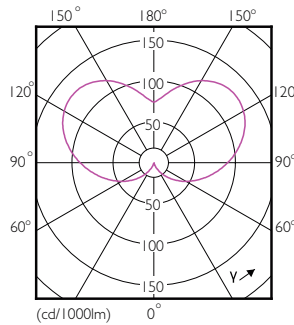

Catalog de date

General Information	
Baza elementului de fixare	E14 [E14]
Marcaj câștigătorului premiului ReddotDesign	Câștigătorul premiului Reddot pentru design 2016
Marcaj RoHS	RoHS mark
Durată de viață nominală (nom.)	15000 h
Ciclu comutare pornit/oprit	50000X
Tip tehnic	5.5-40W
Light Technical	
Cod culoare	840 [CCT de 4000 K]
Flux luminos (nom.)	520 lm
Flux luminos (nominal) (nom.)	520 lm
Denumirea culorii	Alb rece (CW)
Temperatură de culoare corelată (nom.)	4000 K
Randament luminos (nominal) (nom.)	94,55 lm/W
Consistență culori	<6
Indice de redare a culorii (nom.)	80
Llmf la sfârșitul duratei de viață nominale (nom.)	70 %

CorePro LEDcandle

Consum de energie kWh/1000 h	6 kWh
Product Data	
Cod complet produs	871869654356600
Nume comandă produs	CorePro LEDcandle ND 5.5-40W E14 840 B35 FR
EAN/UPC - Produs	8718696543566

Cod de comandă	54356600
Numărător - Cantitate per pachet	1
Numărător - Pachete per cutie exterioară	10
Material nr. (12NC)	929001205802
Greutate netă (bucată)	0,040 kg

Cote

LED ND 5.5-40W E14 840 B35 FR

Product	D	C
CorePro LEDcandle ND 5.5-40W E14 840 B35 FR	35 mm	106 mm

Date fotometrice

CorePro LEDcandle 40W E14 840 FR B35

CorePro LEDcandle

Durată de viață

LEDbulb 60W E14 827 FR B38