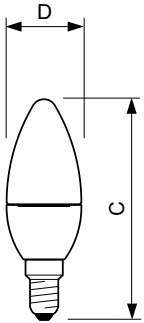

CorePro LEDcandle

CorePro LEDcandle ND 5.5-40W E14 840 B35 FR

Lampa de tip lumânare CorePro LED este proiectată pentru înlocuirea vechilor lămpi cu incandescență. Este compatibilă cu instalațiile cu dulie E14 fiind un produs atractiv mai ales pentru candelabre. Lămpile cu LED asigură reduceri impresionante ale consumului de energie și minimizează costurile de întreținere. Acestea sunt disponibile atât în varianta cu glob clar cât și mat.

Catalog de date

General Information	
Baza elementului de fixare	E14 [E14]
Marcaj câștigătorului premiului ReddotDesign	Câștigătorul premiului Reddot pentru design 2016
Marcaj RoHS	RoHS mark
Durată de viață nominală (nom.)	15000 h
Ciclu comutare pornit/oprit	50000X
Tip tehnic	5.5-40W
Light Technical	
Cod culoare	840 [CCT de 4000 K]
Flux luminos (nom.)	520 lm
Flux luminos (nominal) (nom.)	520 lm
Denumirea culorii	Alb rece (CW)
Temperatură de culoare corelată (nom.)	4000 K
Randament luminos (nominal) (nom.)	94,55 lm/W
Consistență culori	<6
Indice de redare a culorii (nom.)	80
Llmf la sfârșitul duratei de viață nominale (nom.)	70 %

Operating and Electrical	
Frecvență de intrare	De la 50 până la 60 Hz
Putere consumată (W) (Nom)	5.5 W
Curent lampă (nom.)	50 mA
Echivalent putere	40 W
Timp de pornire (nom.)	0.5 s
Timp de încălzire până la lumină 60% (nom.)	0.5 s
Factor de putere (nom.)	0.5
Tensiune (nom.)	220-240 V
Temperature	
Cutie T maximum (nom.)	85 °C
Controls and Dimming	
Cu reglarea intensității luminoase	Nu
Mechanical and Housing	
Finisaj bec	Mat (FR)
Approval and Application	
Etichetă de eficiență energetică (EEL)	A+

Cote

LED ND 5.5-40W E14 840 B35 FR

Product	D	C
CorePro LEDcandle ND 5.5-40W E14 840 B35 FR	35 mm	106 mm

Date fotometrice

CorePro LEDcandle 40W E14 840 FR B35

CorePro LEDcandle

Durată de viață

LEDbulb 60W E14 827 FR B38