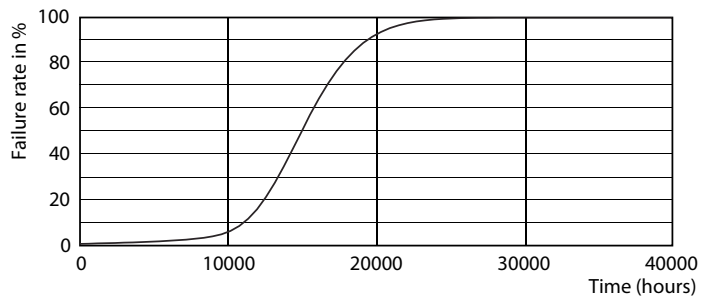

Catalog de date

General Information	
Baza elementului de fixare	E14 [E14]
Marcaj câștigătorului premiului ReddotDesign	Câștigătorul premiului Reddot pentru design 2016
Marcaj RoHS	RoHS mark
Durată de viață nominală (nom.)	15000 h
Ciclu comutare pornit/oprit	50000X
Tip tehnic	5.5-40W
Light Technical	
Cod culoare	840 [CCT de 4000 K]
Flux luminos (nom.)	520 lm
Flux luminos (nominal) (nom.)	520 lm
Denumirea culorii	Alb rece (CW)
Temperatură de culoare corelată (nom.)	4000 K
Randament luminos (nominal) (nom.)	94,55 lm/W
Consistență culori	<6
Indice de redare a culorii (nom.)	80
Llmf la sfârșitul duratei de viață nominale (nom.)	70 %

Cote

LED ND 5.5-40W E14 840 B35 FR

Product	D	C
CorePro LEDcandle ND 5.5-40W E14 840 B35 FR	35 mm	106 mm

Date fotometrice

CorePro LEDcandle 40W E14 840 FR B35

CorePro LEDcandle

Durată de viață

LEDbulb 60W E14 827 FR B38