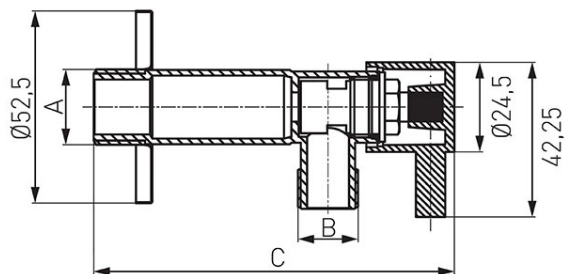

Kod: **Z12*C**

Robinet colțar cu cartuș ceramic și manetă metalică

- Apă,

Cod	Robinet colțar cu cartuș ceramic	Ambalare individual
Z1238C	1/2"x3/8"	1
Z1212C	1/2"x1/2"	1
Z1234C	1/2"x3/4"	1