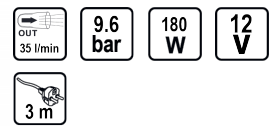

Compresor 12V x 180W 35L/min cu accesorii si lampa de lucru RD-AC13

Numar articol: **089408**

Cod de bare: **3800972016392**

- ✓ Cu 3 adaptoare pentru diverse accesorii gonflabile
- ✓ Compresor metalic

TECHNICAL FEATURES

Parameter	Measure Unit	Value
Lungime cablu	m	3
Capacitate de umplere	l/min	35
Presiune maxima de lucru	bar	9.6
Putere nominala de intrare	W	180
Tensiune nominala	V	12
Tensiune nominala		Cu fir - retea electrica

ECHIPAMENTE

Ac pentru mingii	1 pc.
Adaptoare diverse	2 pcs.
Furtun	1 pc.

LOGISTICS INFORMATION

Tipul ambalajului	Cantitate	Inaltime Lungime Inaltime	Volum	Net Brut Tara	Cod de bare
bax 10x1buc	10 buc	28 x 74 x 38 cm	0.78736 m3	15.3000 - 17.0000 - 1.7000 kg	3800972016392