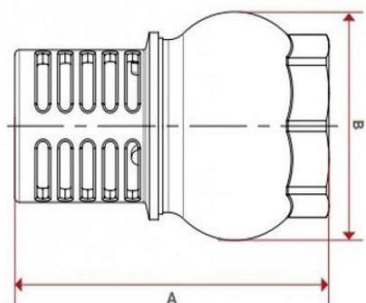

## SORB TURNAT\*

Dimensiune	F mm	Lungime mm	Inaltime mm	Greutate g
1"		42	75	197

<b>Denumire</b>	Sorb turnat
<b>Dimensiune</b>	1"
<b>Temperatura de lucru</b>	0-90°C
<b>Tip Filet</b>	Interior acc ISO 228
<b>Presiune de lucru</b>	6 BAR
<b>Material</b>	Alama
<b>Culoare</b>	galben
<b>Cod articol</b>	11115465
<b>Domeniu de utilizare</b>	Instalatie sanitara
<b>Locație de utilizare</b>	Instalatie sanitara
<b>Garanție</b>	12 luni