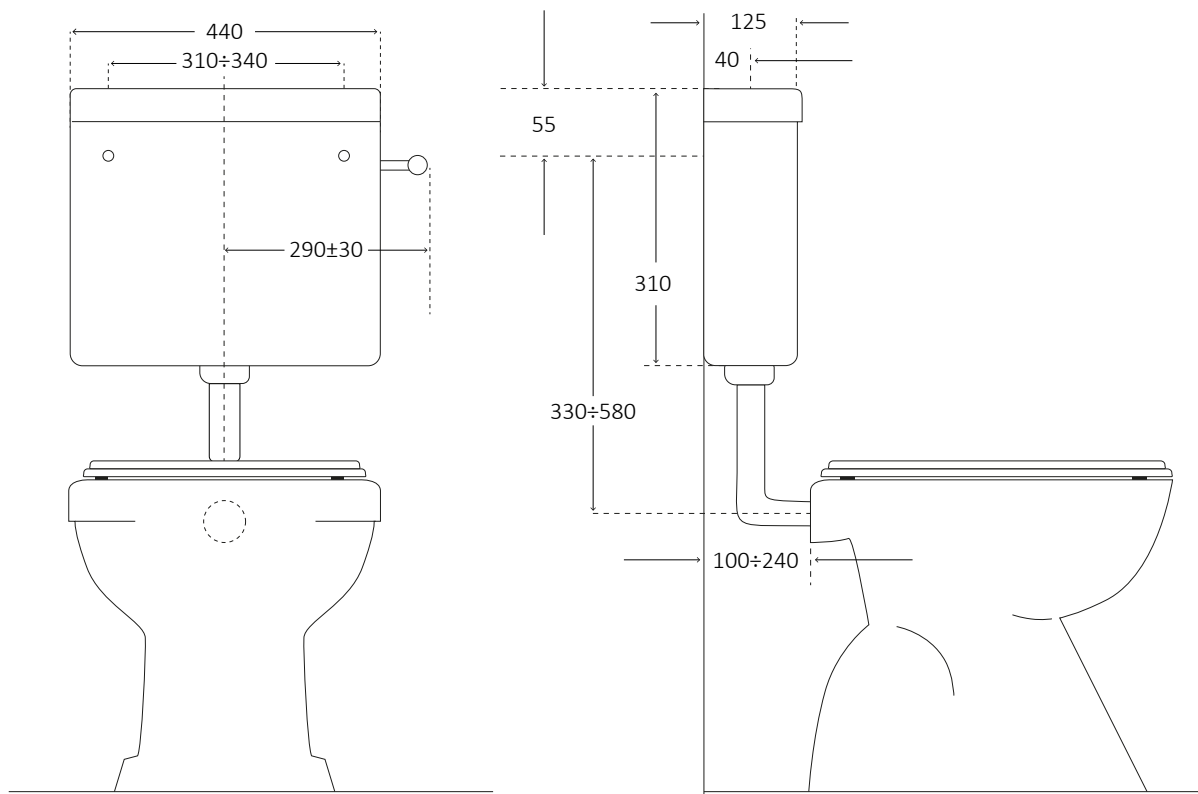

Export

Art. 1034R

Utilizare

Instalare pe perete, la semiinaltime

Caracteristici

Izolant anticondens
 Robinet flotor 3/8" compact, rapid si silentios
 Racordarea la sursa de apa: stanga sau dreapta
 Buton cu actionare start-stop, pentru economie de apa
 Corp din ABS tratat anti-imbatranire

Informatii tehnice

Material :	ABS
Capacitate:	7 litri
Volum de apa reglabil :	6-7 litri
Setare standard a cantitatii de umplere :	6,5 litri
Durata de umplere (7 l) cu presiune dinamica de 3 bar :	56 sec
Model vas wc :	pe pardoseala
Actionare :	mecanica

Continut pachet

Robinet flotor compact 3/8", stut plastic
 Mecanism wc
 Piulita
 Garnitura
 Punte pentru descarcare totala
 Punte de susținere pentru alimentare apa central-posterioara
 Teava scurgere ø 50x40 pentru rezervor wc la semi-inaltime
 Kit de fixare pe perete

Technical informations

Material :	ABS
Capacity :	7 litres
Adjustable rinsing volume :	6-7 litres
Standard setting of filling quantity:	6,5 litres
Filling duration (7 l) with a dynamic pressure of 3 bar	56 sec
Type of wc:	at floor
Type of drive :	mechanical