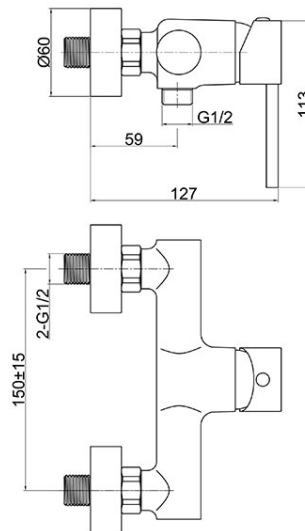

Cod: BFI7

Fiesta - baterie perete duș

Ambalare cutie: **1, produs cu cod de bare**

- cartuș ceramic
- montare pe perete
- racorduri excentrice D1/2" distanță 150 ± 20 mm
- racord duș D1/2"
- nu include set de duș
- crom