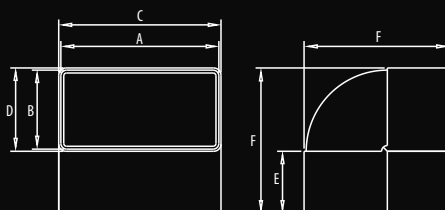

Kolano pionowe płaskie
Flat vertical bend
Колено вертикальное плоское

DOSTĘPNE WERSJE

AVAILABLE MODELS / ДОСТУПНЫЕ ИСПОЛНЕНИЯ

Dostępne kolory: - biały
Available colors: - white
Цветовые варианты: - белый

Material: - ABS
Material: - ABS
Материал: - ABS

Wersje standardowe
Standard versions / Стандартные исполнения
007-0222 D/KPI 110x55
007-1478 D/KPI 220x55

D/KPI

[110x55 220x55]

RYSUNEK TECHNICZNY / TECHNICAL DRAWING / ЧЕРТЕЖ

WYMIARY / DIMENSIONS / РАЗМЕРЫ

	A	B	C	D	E	F
D/KPI 110x55	110	55	113	58	45	101
D/KPI 220x55	219	54	223	58	35	92

SPOSÓB MONTAŻU / INSTALLATION METHODS / РАЗМЕРЫ