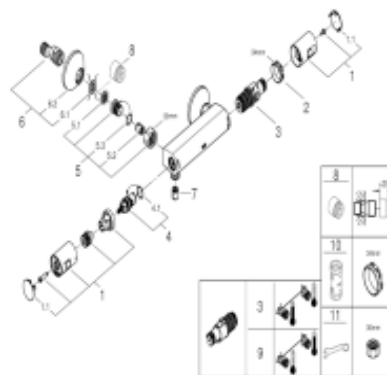

Descrierea produsului:

BATERIE DUȘ CU TERMOSTAT 1/2"

**PRECISION START**

Cod produs: 34594000

EAN: 4005176323515

Culoare: Cromat

Specificatii standard:

montare pe perete

suprafață cromată **GROHE StarLight**

**GROHE TurboStat** **cartuș compact**

cu termoelement din ceară

**GROHE SafeStop** - oprire de siguranță la 38°C

**GROHE EcoJoy** **tehnologie** pentru reducerea consumului de apă

mâner pentru volum cu **GROHE EcoButton**

(buton cu funcție reglabilă de oprire economică)

dispozitiv încorporat, cu închidere, pentru mixarea apei

garnitură ceramică 1/2", 180°

scurgere duș inferioară 1/2"

supapă integrată contra refluxului

filtru impurități inclus

conexiuni excentrice

ornament metalic

protecție împotriva refluxului

presiunea minimă recomandată 1.0 bar