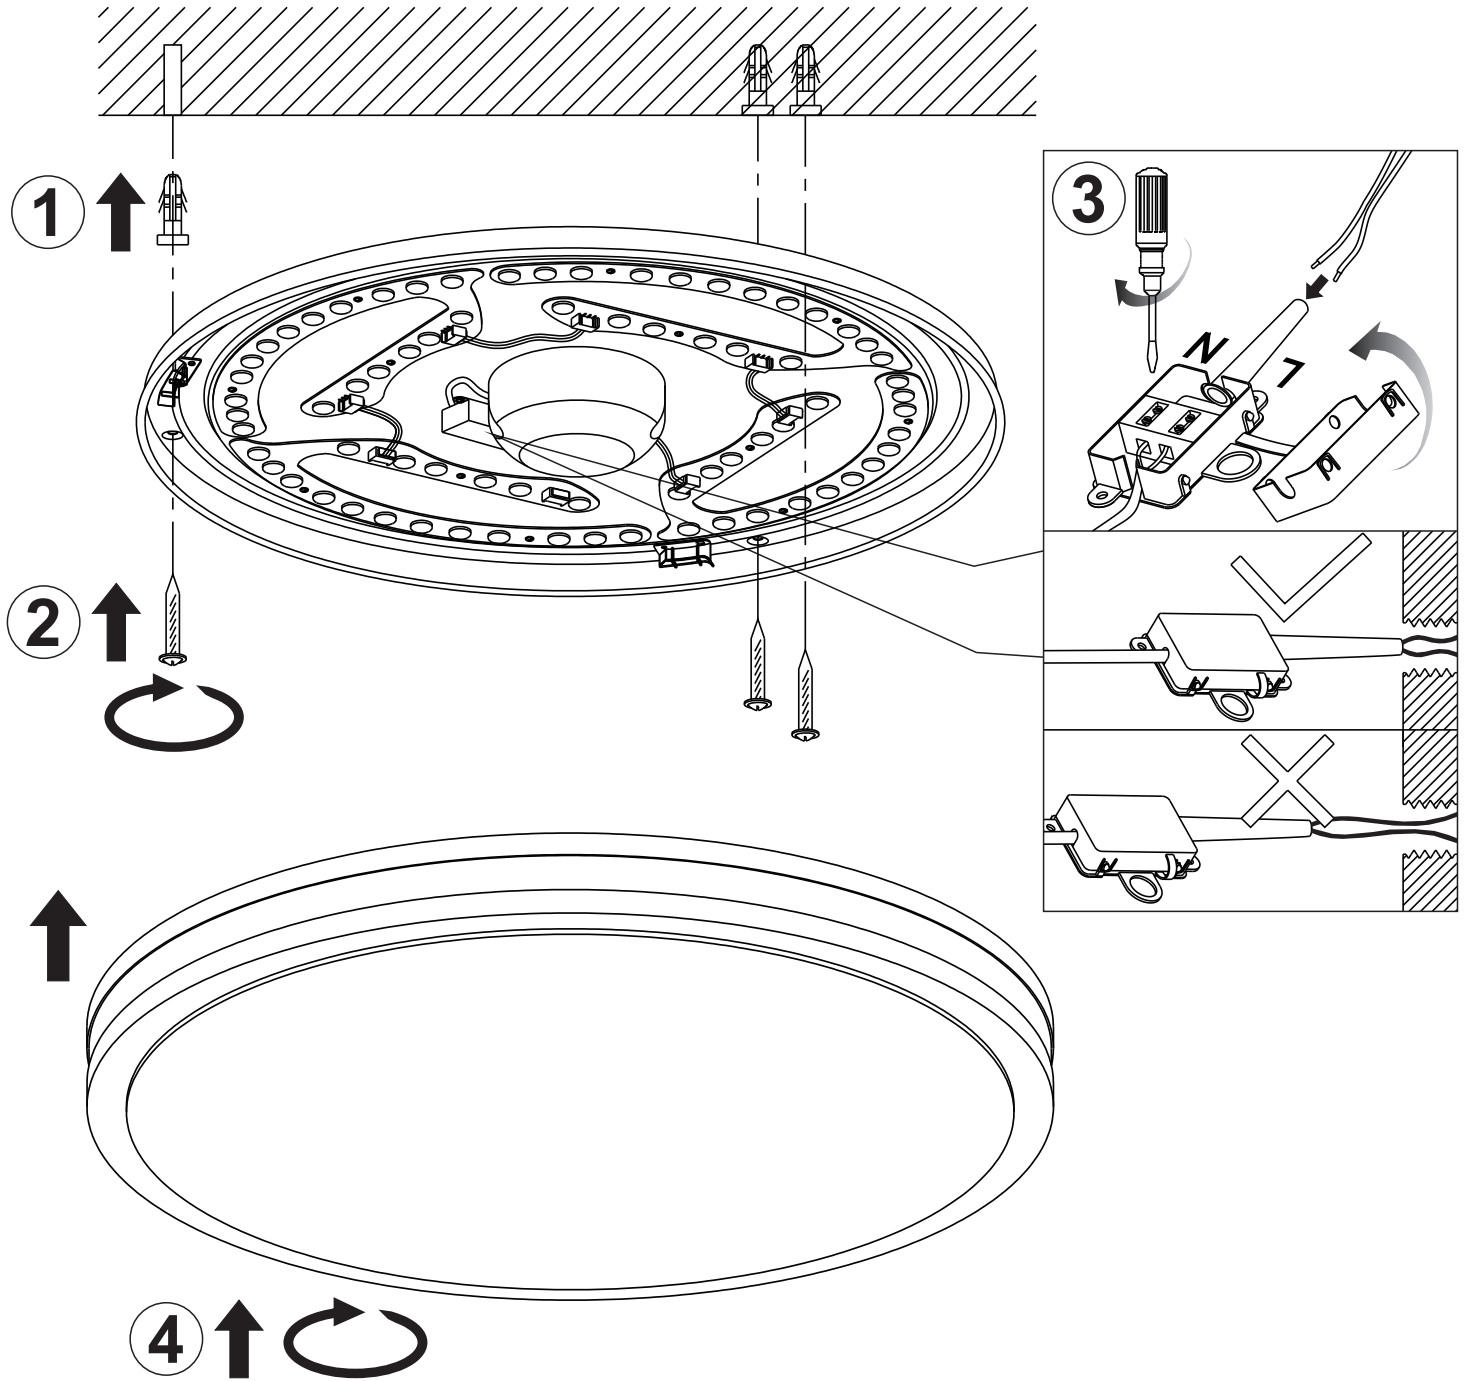

no sensor | no timer

dimmable

GLOBO

LIGHTING

www.globo-lighting.com

41607-36

B

GLOBO Handels GmbH
Gewerbestr. 3
A-9184 Sankt Peter