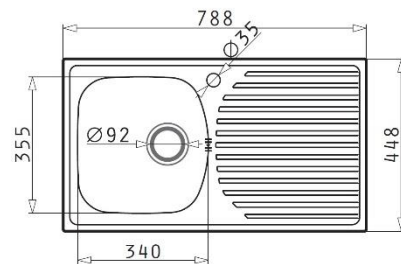

FIȘĂ TEHNICĂ / DESCRIERE PRODUS

CHIUVEȚĂ BUCĂTĂRIE INSET 78*44 1C1P ST LN 1TH

Finisaj	Texturat (Linen)
Tip material	Oțel inoxidabil AISI 204
Dimensiuni (mm)	
Generale	788 x 448
Cuvă (e)	340 x 355
Decupaj blat	768 x 428
Adâncime cuvă (e) (mm)	140
Orientare cuvă (e)	Stânga
Diametru valvă (e) (mm)	92
Preaplin	Da
Poziție preaplin	Pe cuvă
Gaură pentru montarea bateriei	Da
Diametru gaură de baterie (mm)	Ø35
Tip valvă	Standard, cu sită & dop etanșizare
Accesorii incluse	Valvă, sifon, cleme de fixare, garnitură etanșeizare
Garanție*	24luni