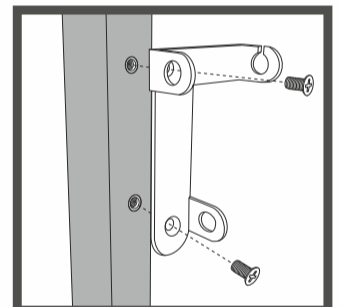

ACCESORII DE MONTAJ

SUPORT PANOU „T”
SET 4 BUC
RAL+9005

SUPORT PANOU „T”
SET 4 BUC
RAL+9005

PLACA CU
PIULITA
80x80 mm

OPRITOR
POARTA
PIETONALA

SET ACESORII
PORTITA

SETAT PENTRU PORTI DUBLE

ZAVOR
SUPERIOR

OPRITOR
POARTA
DUBLA

ZAVOR
INFERIOR