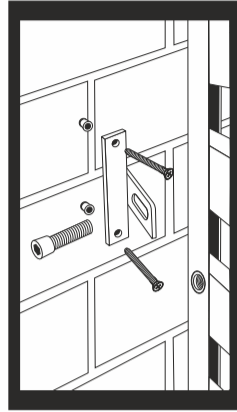

ACCESORII DE MONTAJ

SUPORT PANOU „T”
SET 4 BUC
RAL+9005

SUPORT PANOU „T”
SET 4 BUC
RAL+9005

PLACA CU
PIULITA
80x80 mm

OPRITOR
POARTA
PIETONALA

SET ACESORII
PORTITA

SETAT PENTRU PORTI DUBLE

ZAVOR
SUPERIOR

OPRITOR
POARTA
DUBLA

ZAVOR
INFERIOR