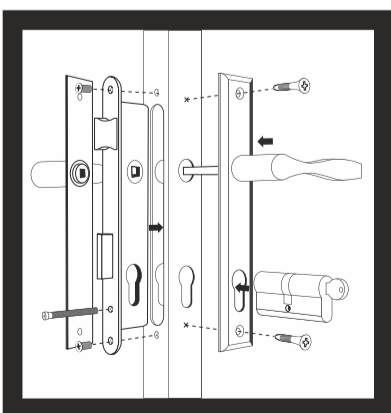

ACCESORII DE MONTAJ

SUPORT PANOU „T”
SET 4 BUC
RAL+9005

SUPORT PANOU „T”
SET 4 BUC
RAL+9005

PLACA CU
PIULITA
80x80 mm

OPRITOR
POARTA
PIETONALA

SET ACESORII
PORTITA

SETAT PENTRU PORTI DUBLE

ZAVOR
SUPERIOR

OPRITOR
POARTA
DUBLA

ZAVOR
INFERIOR