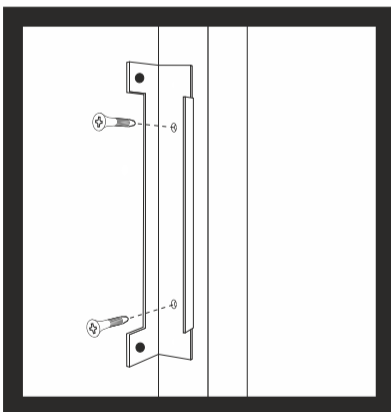

ACCESORII DE MONTAJ

SUPORT PANOU „T”
SET 4 BUC
RAL+9005

SUPORT PANOU „T”
SET 4 BUC
RAL+9005

PLACA CU
PIULITA
80x80 mm

OPRITOR
POARTA
PIETONALA

SET ACESORII
PORTITA

SETAT PENTRU PORTI DUBLE

ZAVOR
SUPERIOR

OPRITOR
POARTA
DUBLA

ZAVOR
INFERIOR