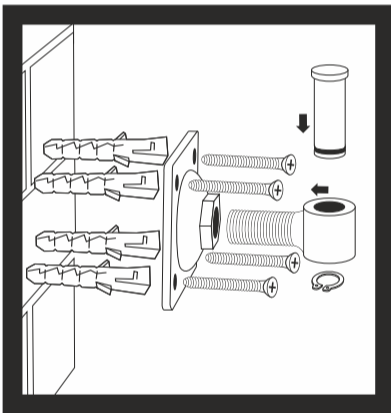

ACCESORII DE MONTAJ

SUPORT PANOU „T”
SET 4 BUC
RAL+9005

SUPORT PANOU „T”
SET 4 BUC
RAL+9005

PLACA CU
PIULITA
80x80 mm

OPRITOR
POARTA
PIETONALA

SET ACESORII
PORTITA

SETAT PENTRU PORTI DUBLE

ZAVOR
SUPERIOR

OPRITOR
POARTA
DUBLA

ZAVOR
INFERIOR