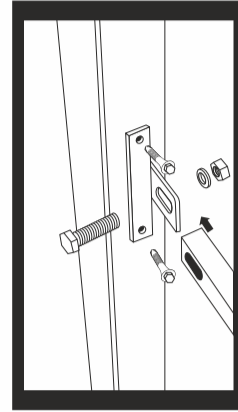

ACCESORII DE MONTAJ

SUPORT PANOU „T”
SET 4 BUC
RAL+9005

SUPORT PANOU „T”
SET 4 BUC
RAL+9005

PLACA CU
PIULITA
80x80 mm

OPRITOR
POARTA
PIETONALA

SET ACESORII
PORTITA

SETAT PENTRU PORTI DUBLE

ZAVOR
SUPERIOR

OPRITOR
POARTA
DUBLA

ZAVOR
INFERIOR