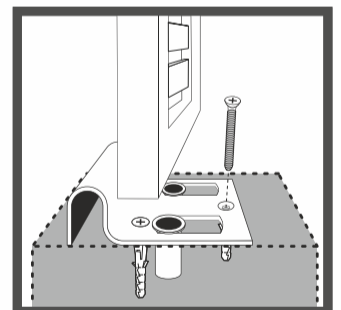

ACCESORII DE MONTAJ

SUPORT PANOU „T”
SET 4 BUC
RAL+9005

SUPORT PANOU „T”
SET 4 BUC
RAL+9005

PLACA CU
PIULITA
80x80 mm

OPRITOR
POARTA
PIETONALA

SET ACESORII
PORTITA

SETAT PENTRU PORTI DUBLE

ZAVOR
SUPERIOR

OPRITOR
POARTA
DUBLA

ZAVOR
INFERIOR