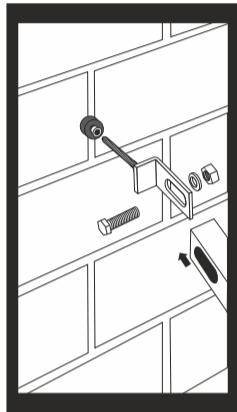

ACCESORII DE MONTAJ

SUPORT PANOU „T”
SET 4 BUC
RAL+9005

SUPORT PANOU „T”
SET 4 BUC
RAL+9005

PLACA CU
PIULITA
80x80 mm

OPRITOR
POARTA
PIETONALA

SET ACESORII
PORTITA

SETAT PENTRU PORTI DUBLE

ZAVOR
SUPERIOR

OPRITOR
POARTA
DUBLA

ZAVOR
INFERIOR