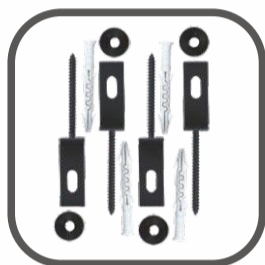

ACCESORII DE MONTAJ

SUPORT PANOU „T”
SET 4 BUC
RAL+9005

SUPORT PANOU „T”
SET 4 BUC
RAL+9005

PLACA CU
PIULITA
80x80 mm

OPRITOR
POARTA
PIETONALA

SET ACESORII
PORTITA

SETAT PENTRU PORTI DUBLE

ZAVOR
SUPERIOR

OPRITOR
POARTA
DUBLA

ZAVOR
INFERIOR