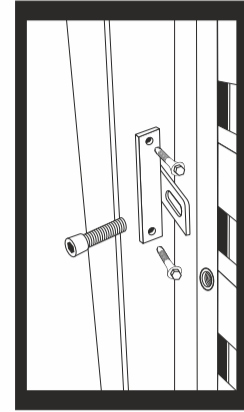

ACCESORII DE MONTAJ

SUPORT PANOU „T”
SET 4 BUC
RAL+9005

SUPORT PANOU „T”
SET 4 BUC
RAL+9005

PLACA CU
PIULITA
80x80 mm

OPRITOR
POARTA
PIETONALA

SET ACESORII
PORTITA

SETAT PENTRU PORTI DUBLE

ZAVOR
SUPERIOR

OPRITOR
POARTA
DUBLA

ZAVOR
INFERIOR