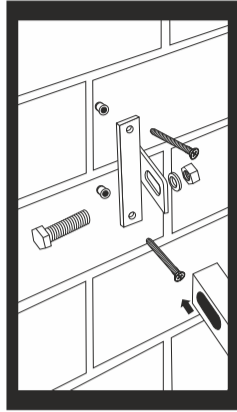

ACCESORII DE MONTAJ

SUPORT PANOU „T”
SET 4 BUC
RAL+9005

SUPORT PANOU „T”
SET 4 BUC
RAL+9005

PLACA CU
PIULITA
80x80 mm

OPRITOR
POARTA
PIETONALA

SET ACESORII
PORTITA

SETAT PENTRU PORTI DUBLE

ZAVOR
SUPERIOR

OPRITOR
POARTA
DUBLA

ZAVOR
INFERIOR