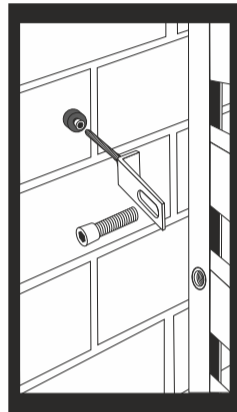

ACCESORII DE MONTAJ

SUPORT PANOU „T”
SET 4 BUC
RAL+9005

SUPORT PANOU „T”
SET 4 BUC
RAL+9005

PLACA CU
PIULITA
80x80 mm

OPRITOR
POARTA
PIETONALA

SET ACESORII
PORTITA

SETAT PENTRU PORTI DUBLE

ZAVOR
SUPERIOR

OPRITOR
POARTA
DUBLA

ZAVOR
INFERIOR