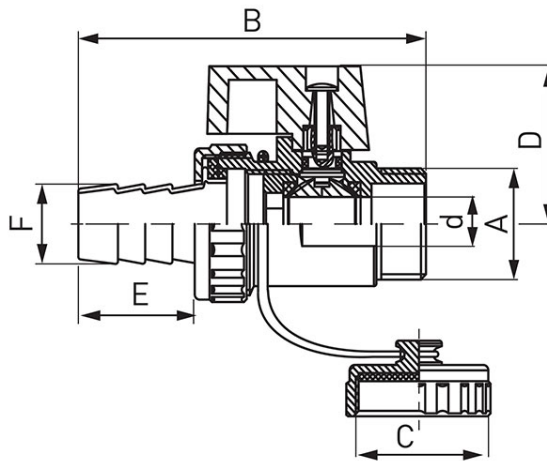

Kod: **ZSS**

robinet sferic apă tip „mini” pentru golire, cu dop și portfurtun

<https://www.ferro.ro/produs-4220-ZSS.html>

- Apă

Cod	Robinet	DN	d [mm]	$p_{nom}$ [MPa]	A [cal]	B [mm]	C [mm]	D [mm]	E [mm]	F [mm]	Ambalare individual (produs cu cod de bare)
ZSS10	3/8"	10	10	1,0	G3/8	69	3/4	29,5	~23,5	14,6	10
ZSS1	1/2"	15	10	1,0	G1/2	69	3/4	29,5	~23,5	14,6	10