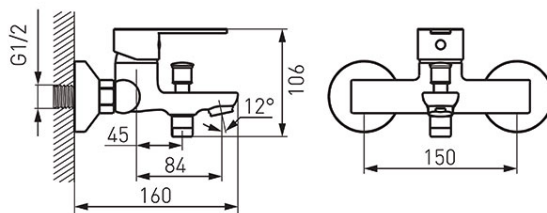

**Kod: BSV1**

Savio - baterie perete cadă-duș

<https://www.ferro.ro/produs-5335-BSV1.html>Cena brutto: **185,14zł**Opakowanie jednostkowe: **1, z kodem kreskowym umożliwiające sprzedaż detaliczną**

- cartuș ceramic
- montare pe perete
- comutator automat cadă-duș, blocabil
- aerator M24x1
- racord excentric D1/2"
- distanță 150 ± 20 mm
- nu include set de duș
- crom